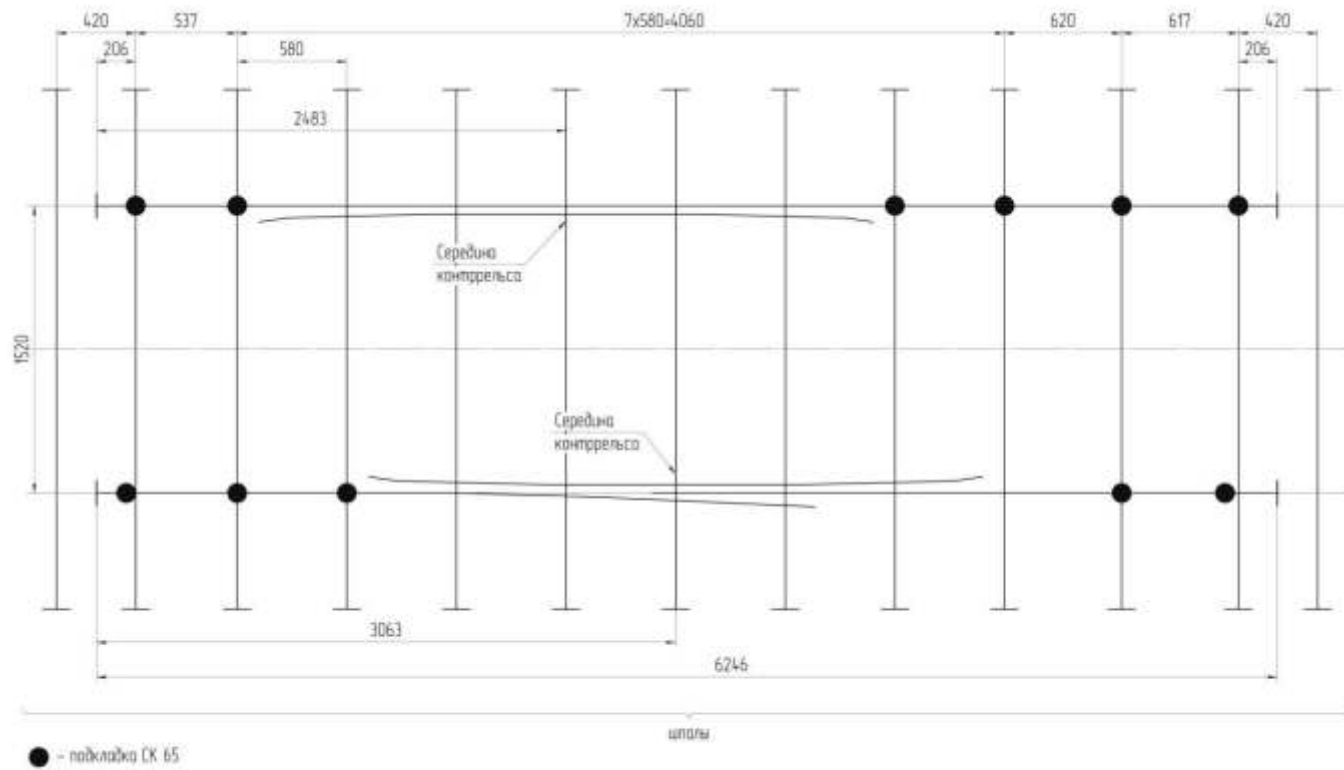

Схема укладки башмакоотраствителя типа Р65 колеи 1520 мм пр. Кз1704.000

Схема геометрических размеров башмакоотраствителя типа Р65 колеи 1520 мм пр. Кз1704.000

Допускаются любые варианты комплектации согласно потребности заказчика, оформленные в установленном порядке.