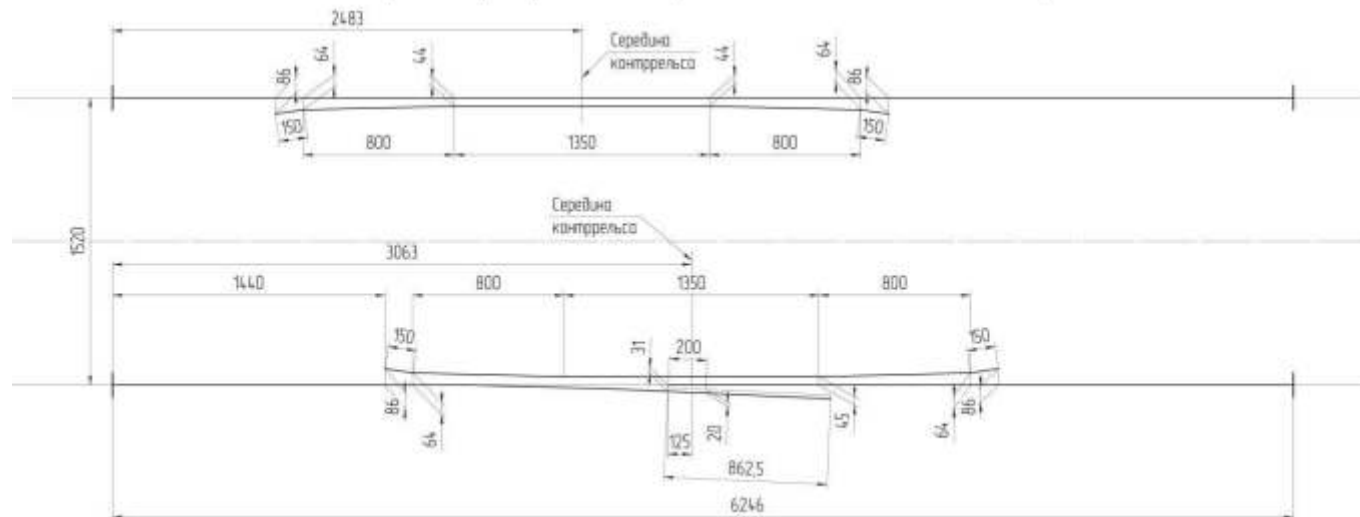

Схема укладки башмакоотраствителя типа Р65 колеи 1520 мм пр. Кз1704.000

Схема геометрических размеров башмакоотраствителя типа Р65 колеи 1520 мм пр. Кз1704.000

Допускаются любые варианты комплектации согласно потребности заказчика, оформленные в установленном порядке.