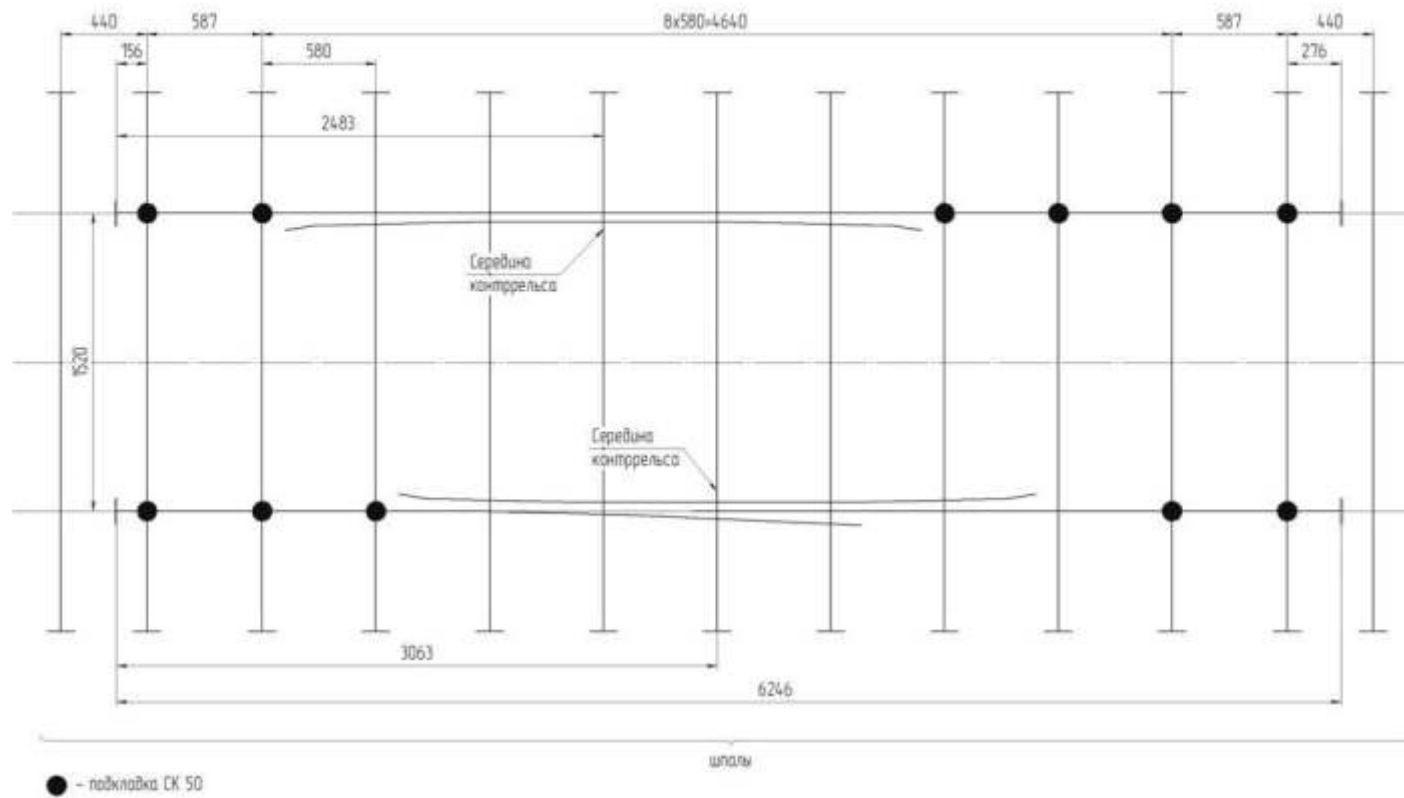

Схема укладки башмакоотраствителя типа P50 колеи 1520 мм пр. Kz1703.000

Схема геометрических размеров башмакоотраствителя типа P50 колеи 1520 мм пр. Kz1703.000

Допускаются любые варианты комплектации согласно потребности заказчика, оформленные в установленном порядке.