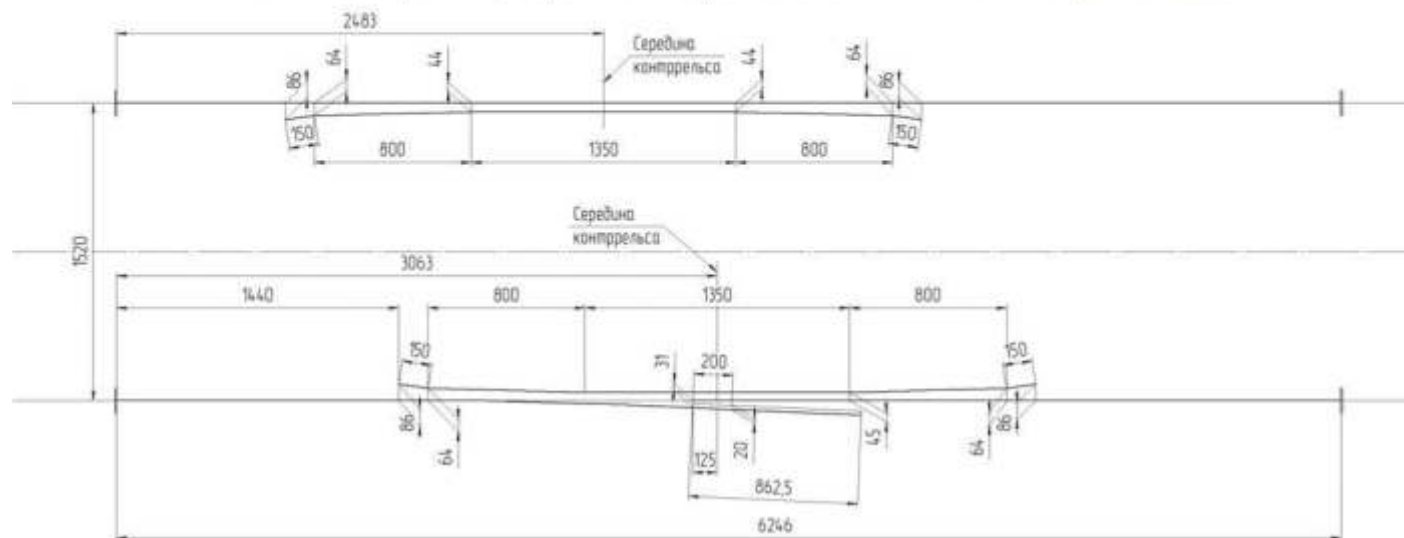

Схема укладки башмакоотраствителя типа P50 колеи 1520 мм пр. Kz1703.000

Схема геометрических размеров башмакоотраствителя типа P50 колеи 1520 мм пр. Kz1703.000

Допускаются любые варианты комплектации согласно потребности заказчика, оформленные в установленном порядке.