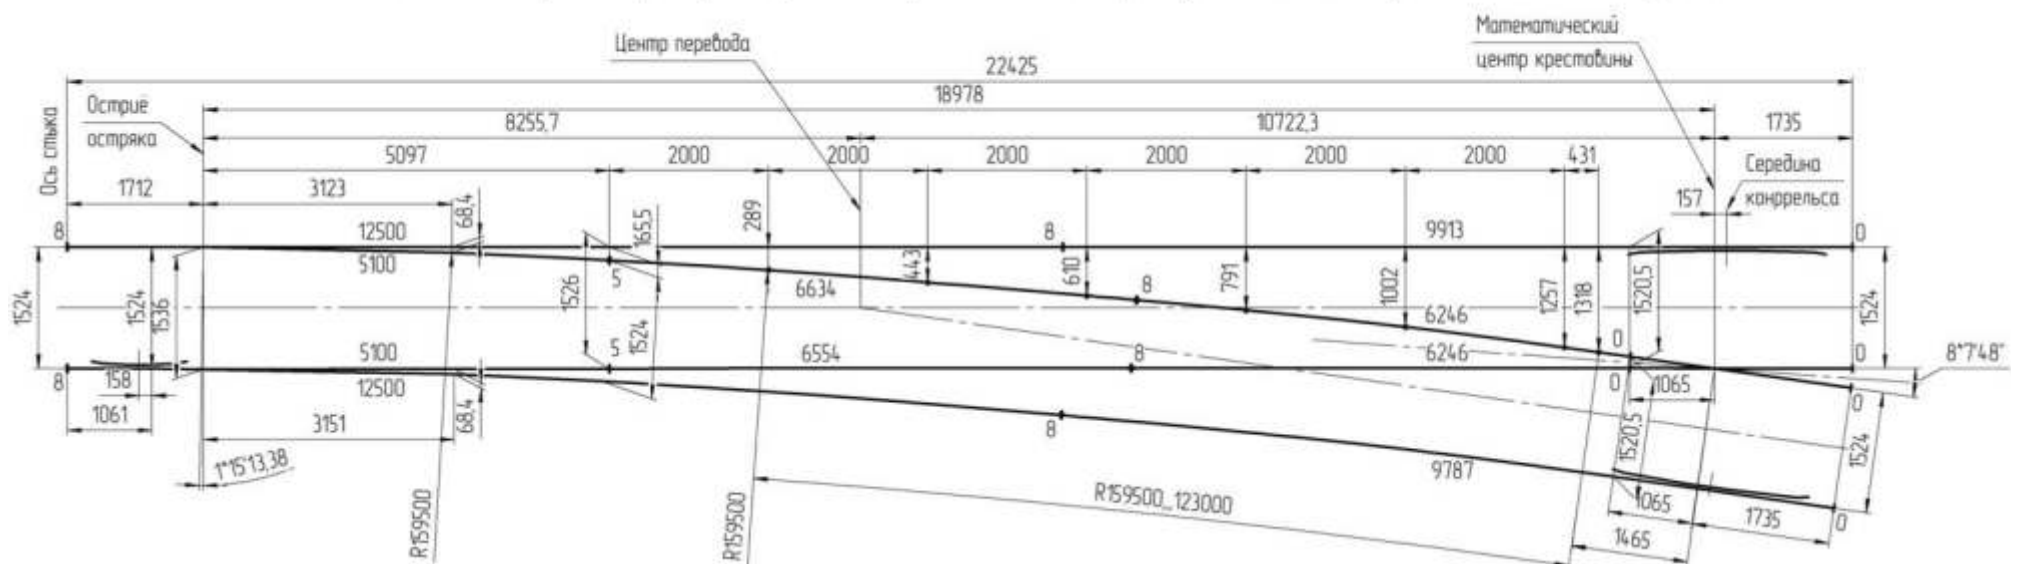

Схема укладки стрелочного перевода типа Р65 марки 1/7 колеи 1524 мм пр. ЛПТП.665121.103Кз-02, (-03)

Схема геометрических размеров стрелочного перевода типа Р65 марки 1/7 колеи 1524 мм пр. ЛПТП.665121.103Кз-02, (-03)