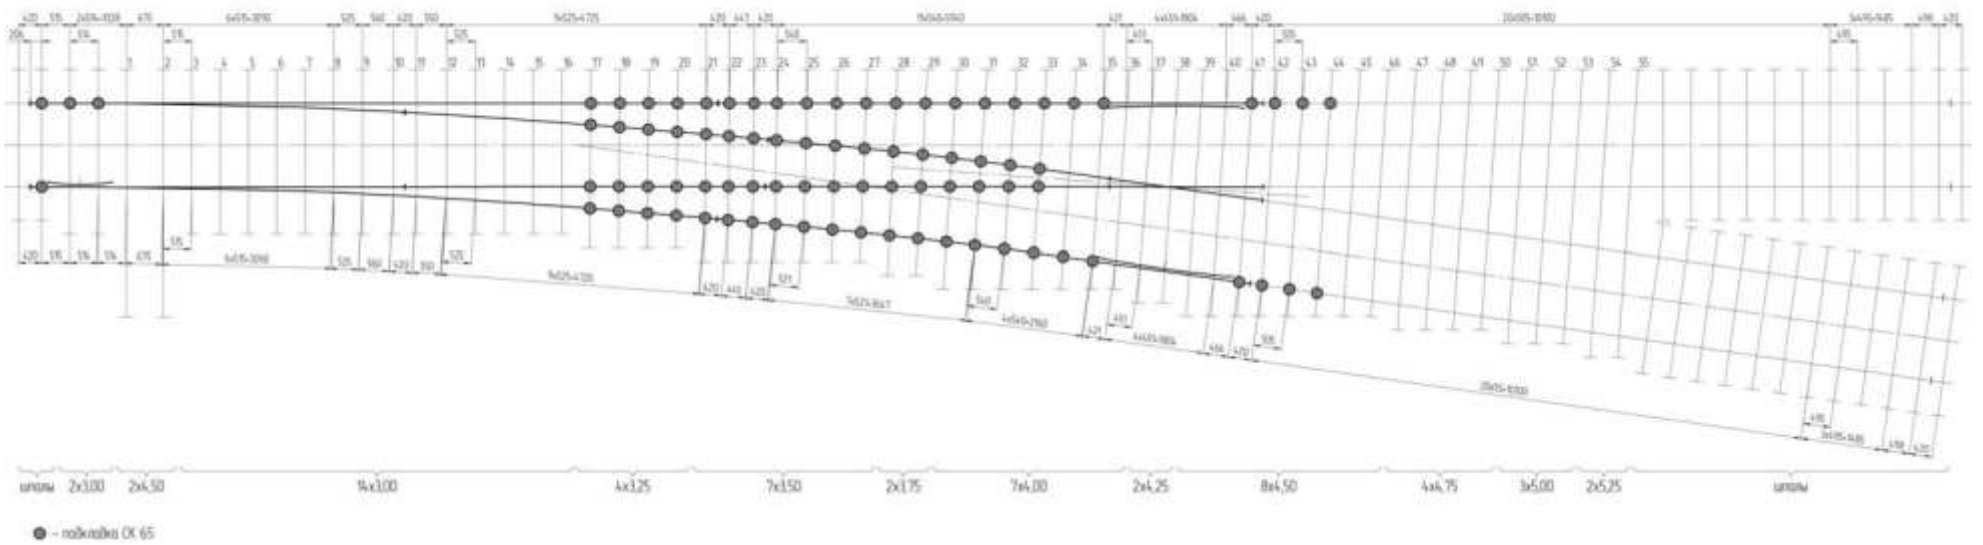

Схема укладки стрелочного перевода типа Р65 марки 1/7 колеи 1524 мм пр. ЛПТП.665121.103Кз-02, (-03)

Схема геометрических размеров стрелочного перевода типа Р65 марки 1/7 колеи 1524 мм пр. ЛПТП.665121.103Кз-02, (-03)