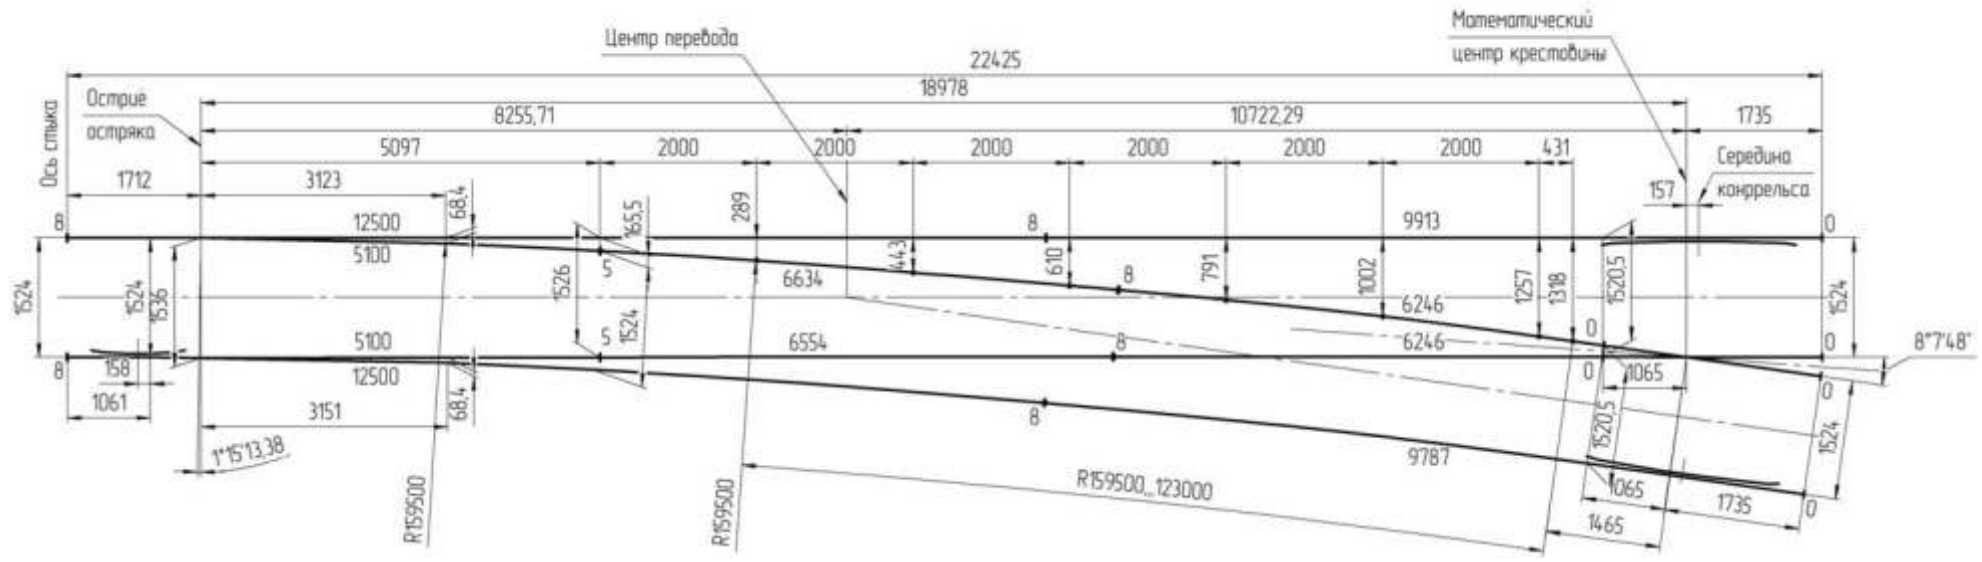

Схема укладки стрелочного перевода типа Р65 марки 1/7 колеи 1524 мм пр. ЛПТП.665121.103Кз; (-01)

Схема геометрических размеров стрелочного перевода типа Р65 марки 1/7 колеи 1524 мм пр. ЛПТП.665121.103Кз; (-01)