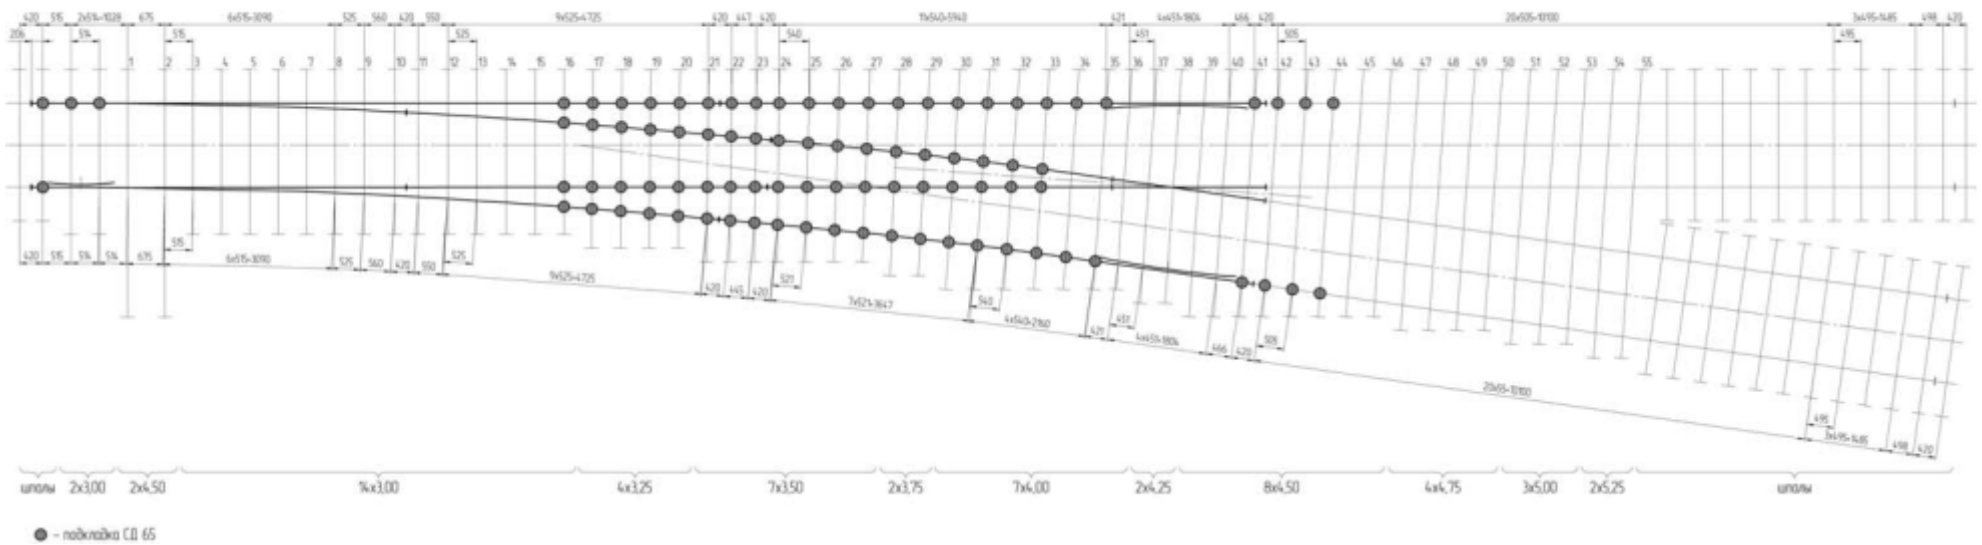

Схема укладки стрелочного перевода типа Р65 марки 1/7 колеи 1524 мм пр. ЛПТП.665121.103Кз; (-01)

Схема геометрических размеров стрелочного перевода типа Р65 марки 1/7 колеи 1524 мм пр. ЛПТП.665121.103Кз; (-01)