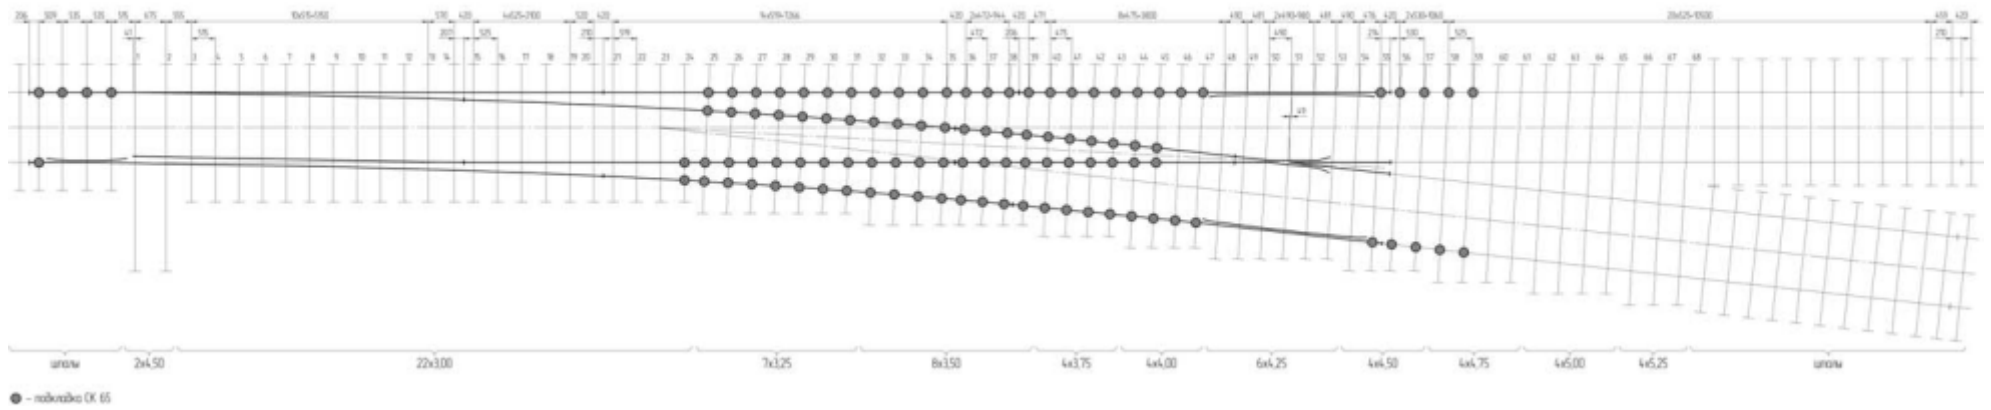

Схема укладки стрелочного перевода типа P65 марки 1/9 колеи 1524 мм пр. ЛПТП.665121.101КзМ-02, (-03)

Схема геометрических размеров стрелочного перевода типа P65 марки 1/9 колеи 1524 мм пр. ЛПТП.665121.101КзМ-02, (-03)