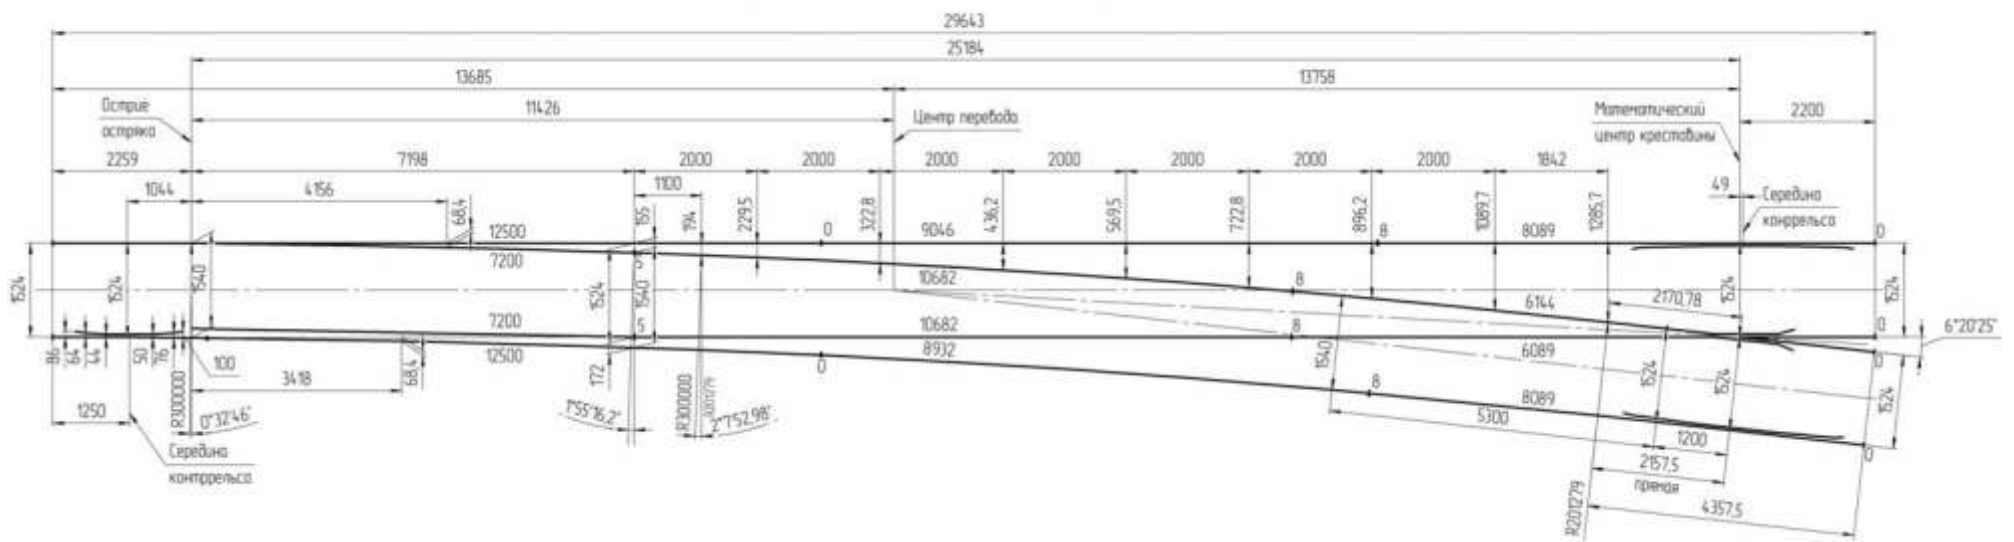

Схема укладки стрелочного перевода типа P65 марки 1/9 колеи 1524 мм пр. ЛПТП.665121.101КзМ-02, (-03)

Схема геометрических размеров стрелочного перевода типа P65 марки 1/9 колеи 1524 мм пр. ЛПТП.665121.101КзМ-02, (-03)