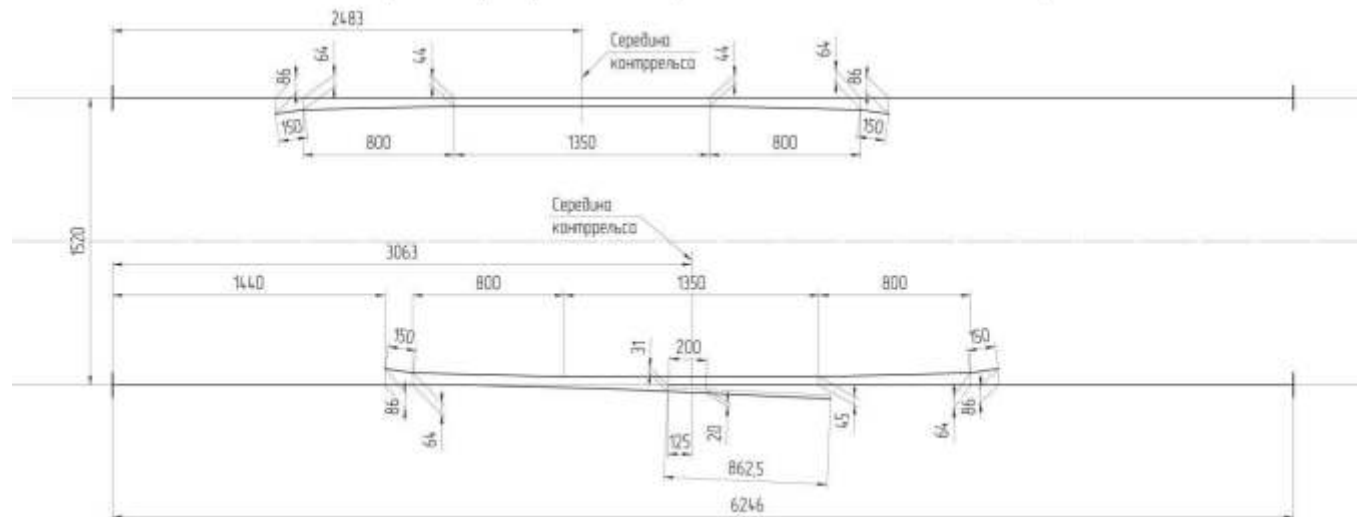

Схема укладки башмакоотраствителя типа Р65 колеи 1520 мм пр. Кз1704.000

Схема геометрических размеров башмакоотраствителя типа Р65 колеи 1520 мм пр. Кз1704.000

Допускаются любые варианты комплектации согласно потребности заказчика, оформленные в установленном порядке.