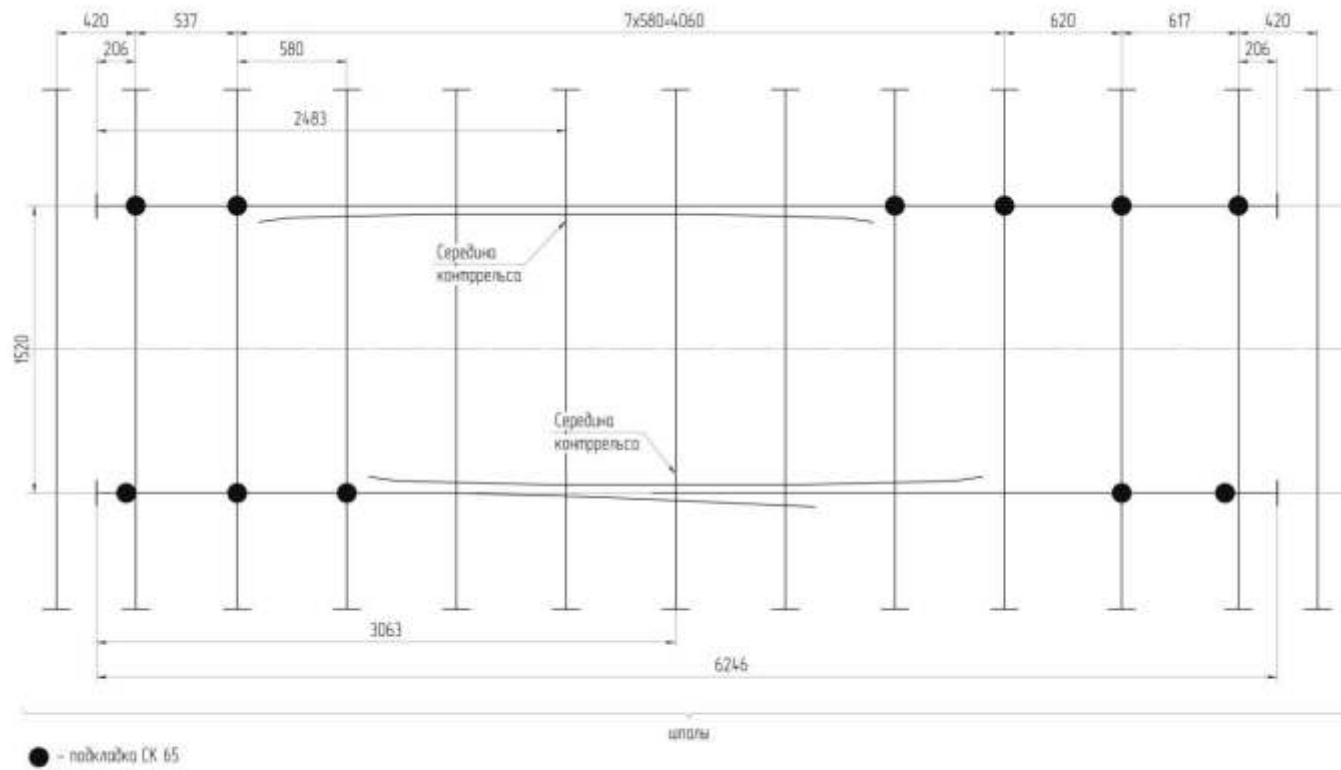

Схема укладки башмакоотраствителя типа Р65 колеи 1520 мм пр. Кз1704.000

Схема геометрических размеров башмакоотраствителя типа Р65 колеи 1520 мм пр. Кз1704.000

Допускаются любые варианты комплектации согласно потребности заказчика, оформленные в установленном порядке.