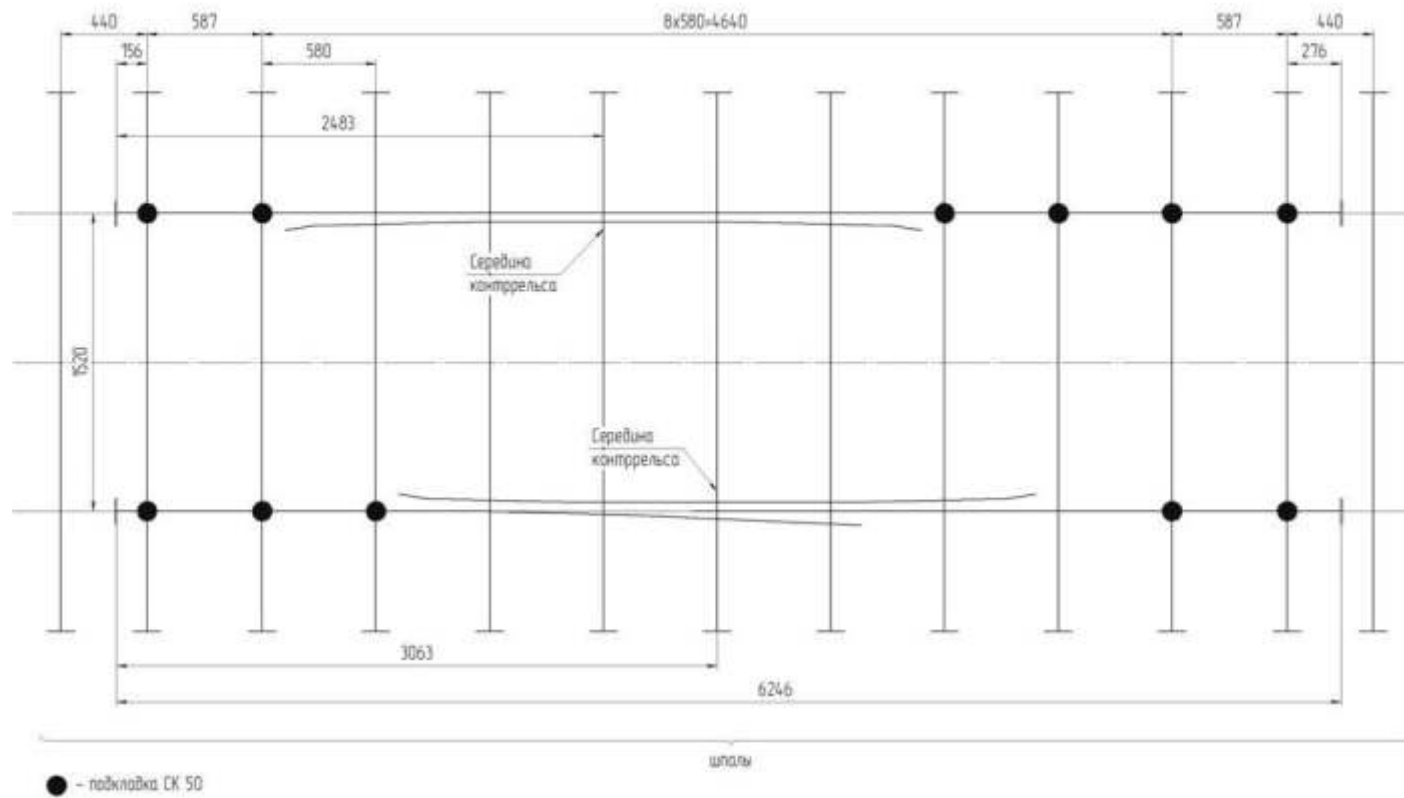

Схема укладки башмакоотсасывателя типа P50 колеи 1520 мм пр. Kz1703.000

Схема геометрических размеров башмакоотсасывателя типа P50 колеи 1520 мм пр. Kz1703.000

Допускаются любые варианты комплектации согласно потребности заказчика, оформленные в установленном порядке.