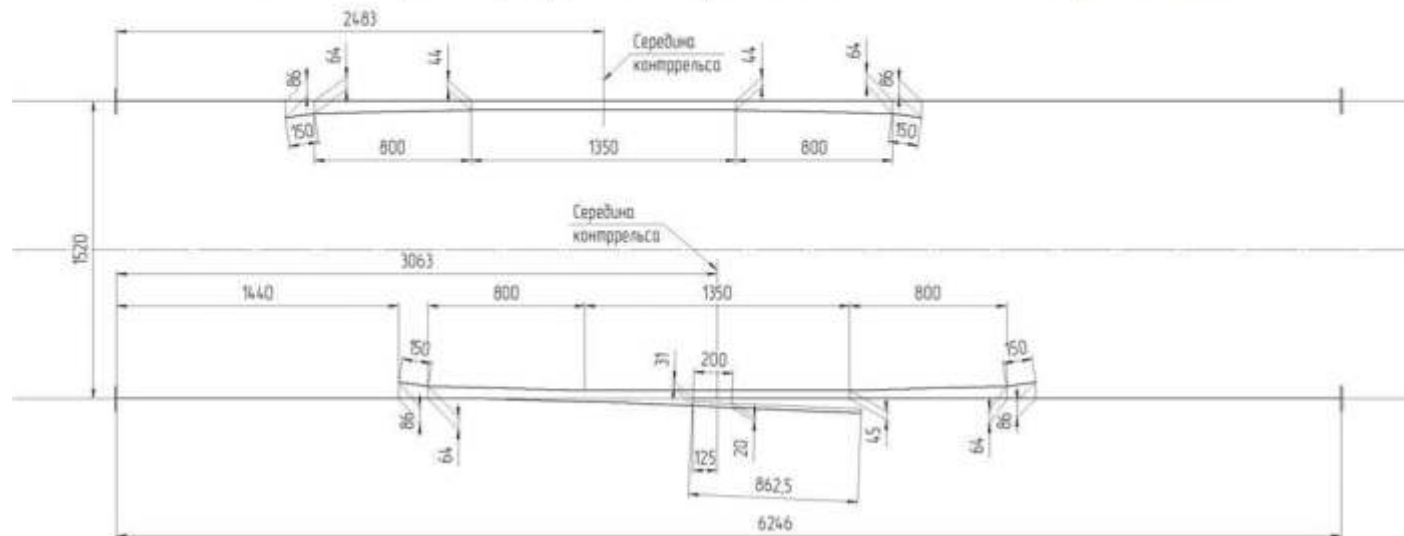

Схема укладки башмакоотсасывателя типа P50 колеи 1520 мм пр. Kz1703.000

Схема геометрических размеров башмакоотсасывателя типа P50 колеи 1520 мм пр. Kz1703.000

Допускаются любые варианты комплектации согласно потребности заказчика, оформленные в установленном порядке.