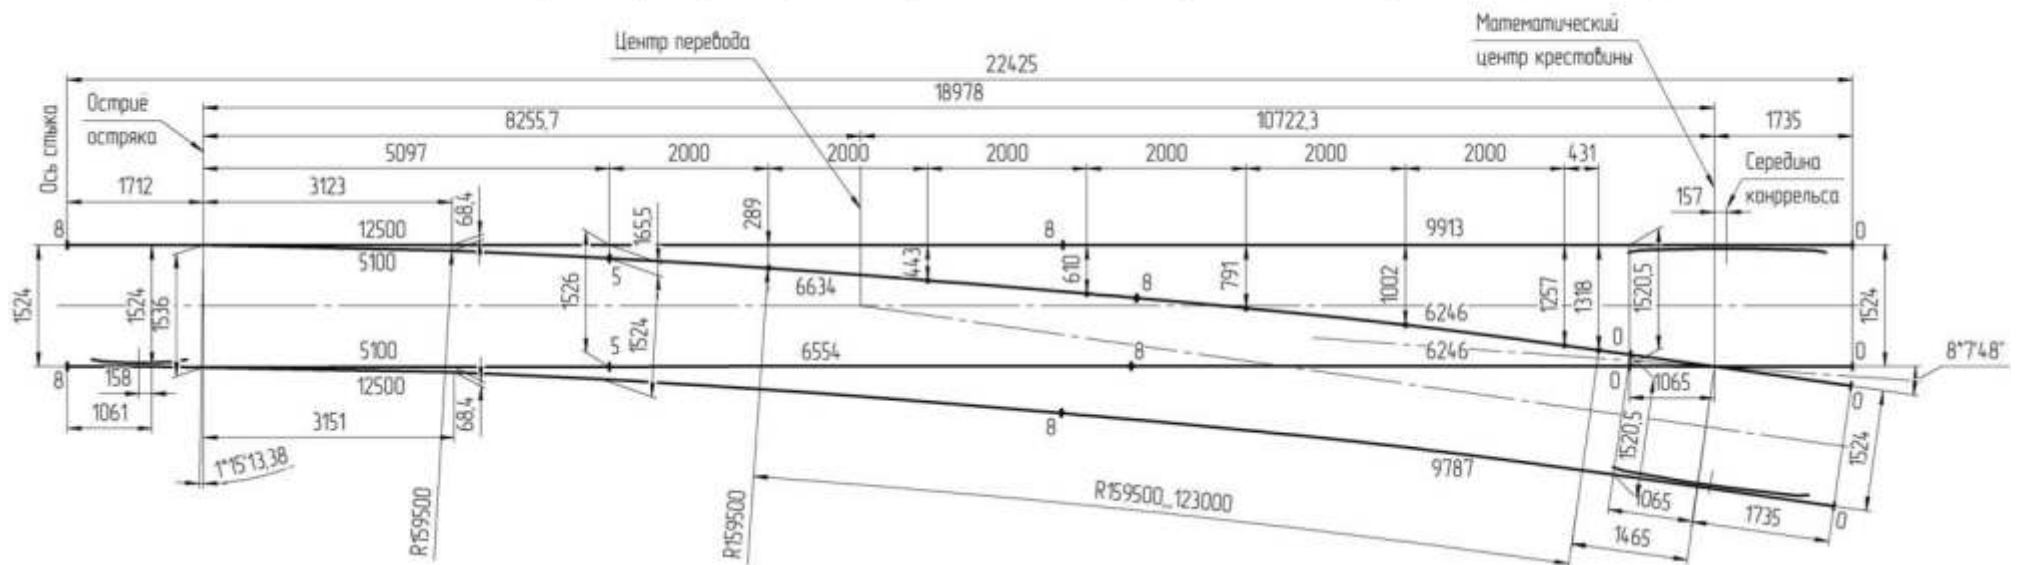

Схема укладки стрелочного перевода типа Р65 марки 1/7 колеи 1524 мм пр. ЛПТП.665121.103Кз-02, (-03)

Схема геометрических размеров стрелочного перевода типа Р65 марки 1/7 колеи 1524 мм пр. ЛПТП.665121.103Кз-02, (-03)