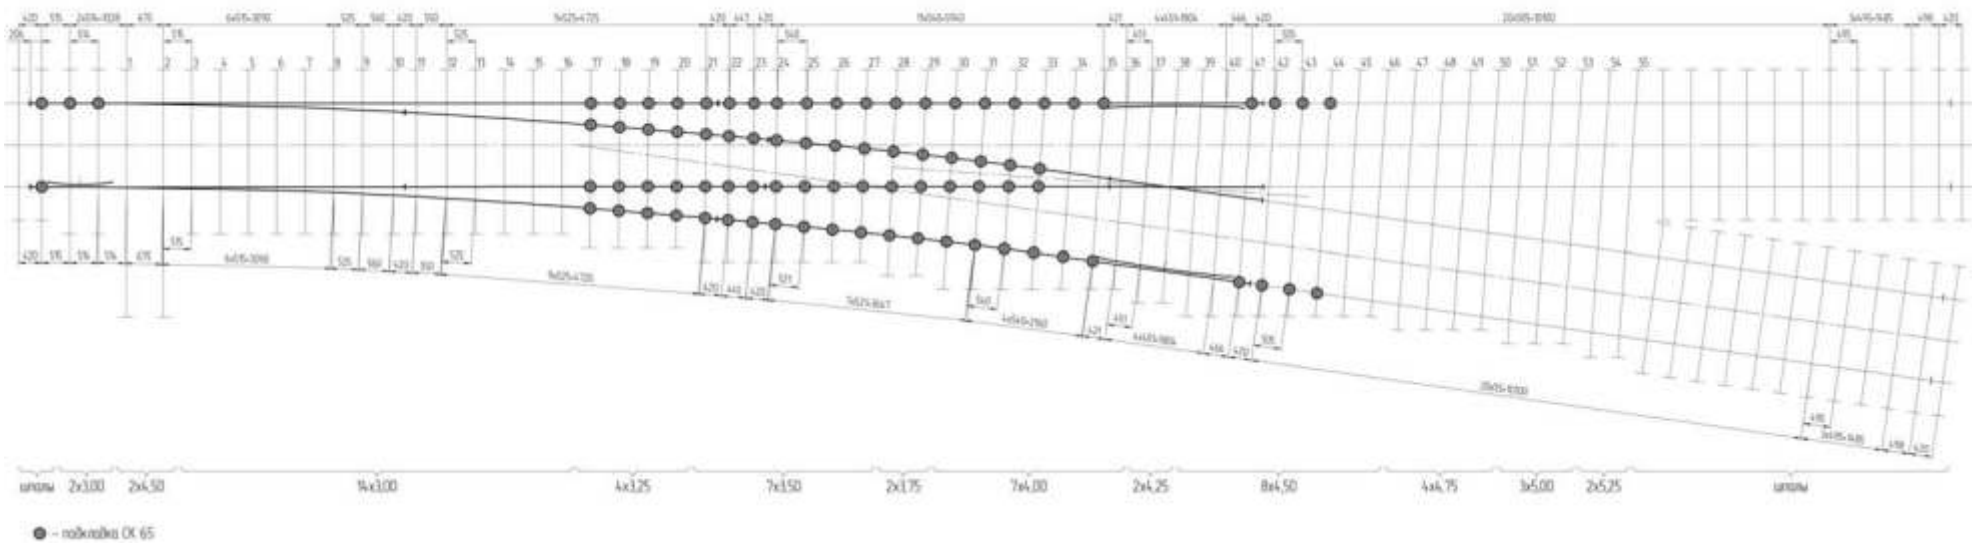

Схема укладки стрелочного перевода типа Р65 марки 1/7 колеи 1524 мм пр. ЛПТП.665121.103Кз-02, (-03)

Схема геометрических размеров стрелочного перевода типа Р65 марки 1/7 колеи 1524 мм пр. ЛПТП.665121.103Кз-02, (-03)