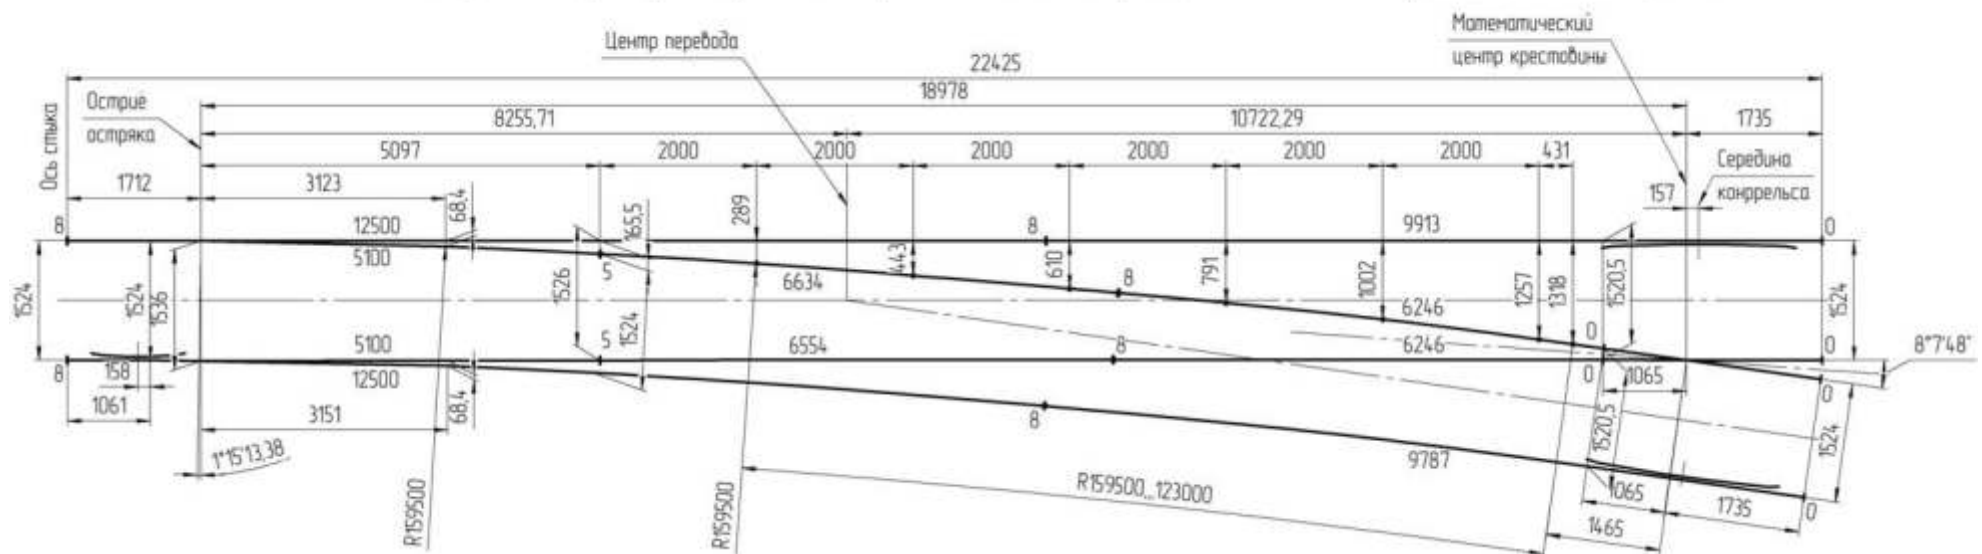

Схема укладки стрелочного перевода типа Р65 марки 1/7 колеи 1524 мм пр. ЛПТП.665121.103Кз; (-01)

Схема геометрических размеров стрелочного перевода типа Р65 марки 1/7 колеи 1524 мм пр. ЛПТП.665121.103Кз; (-01)