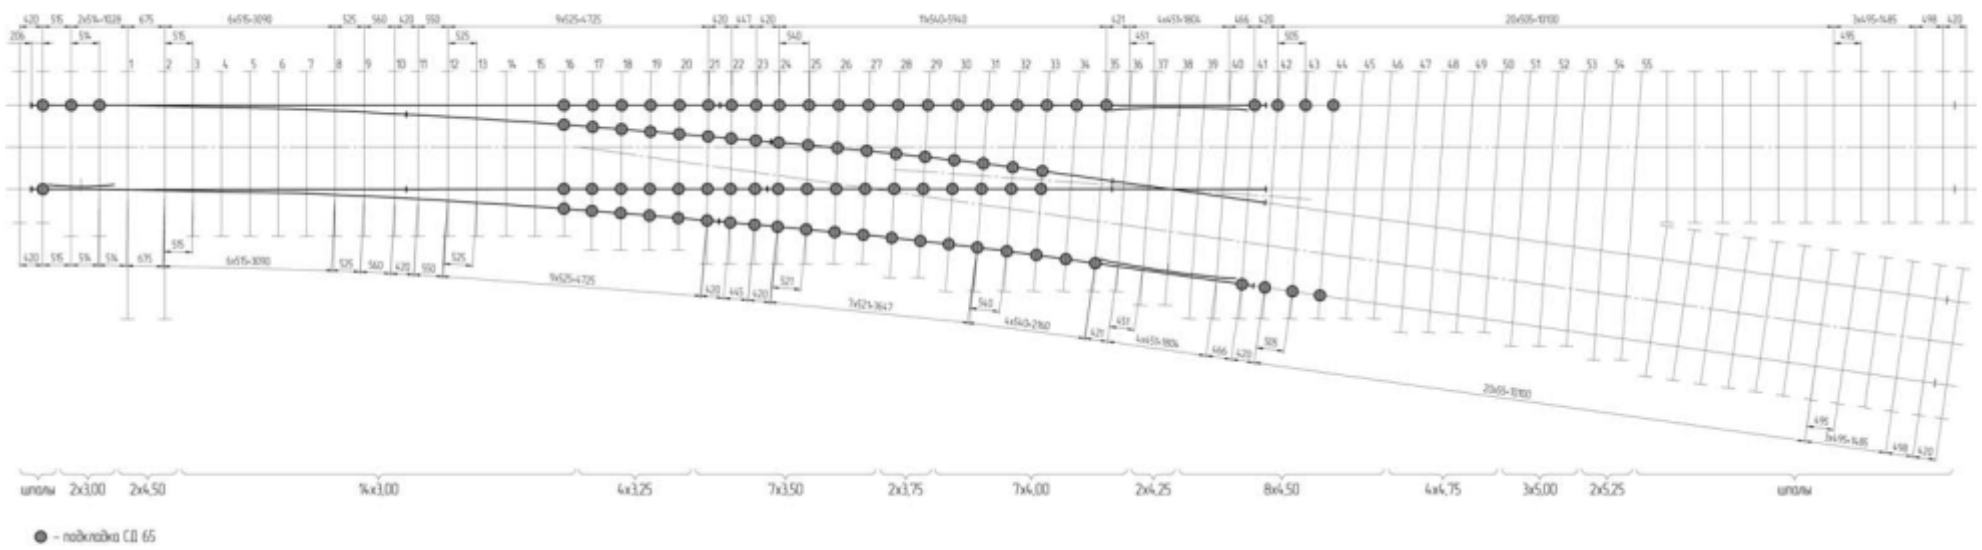

Схема укладки стрелочного перевода типа Р65 марки 1/7 колеи 1524 мм пр. ЛПТП.665121.103Кз; (-01)

Схема геометрических размеров стрелочного перевода типа Р65 марки 1/7 колеи 1524 мм пр. ЛПТП.665121.103Кз; (-01)