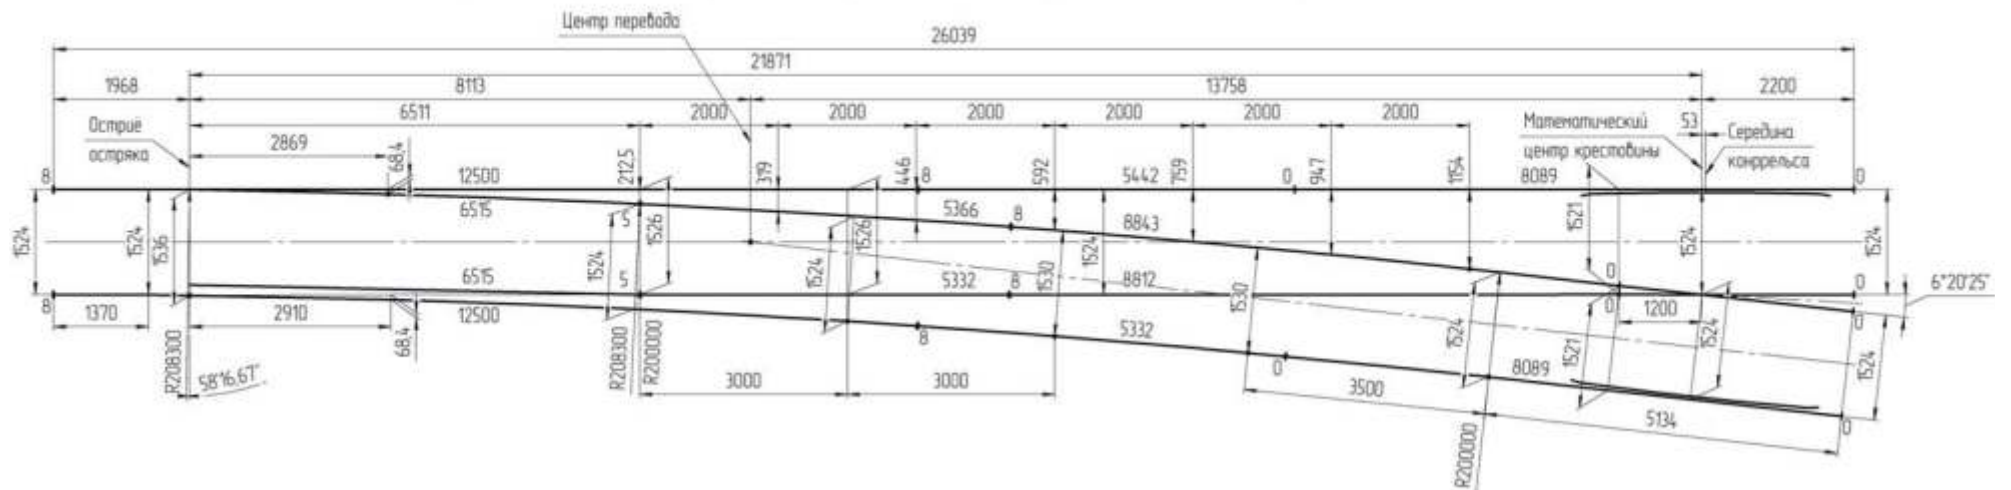

Схема укладки стрелочного перевода типа Р65 марки 1/9 колеи 1524 мм пр. ЛПТП.665121.102Кз; (-01)

● - turnout П 65

Схема геометрических размеров стрелочного перевода типа Р65 марки 1/9 колеи 1524 мм пр. ЛПТП.665121.102Кз; (-01)