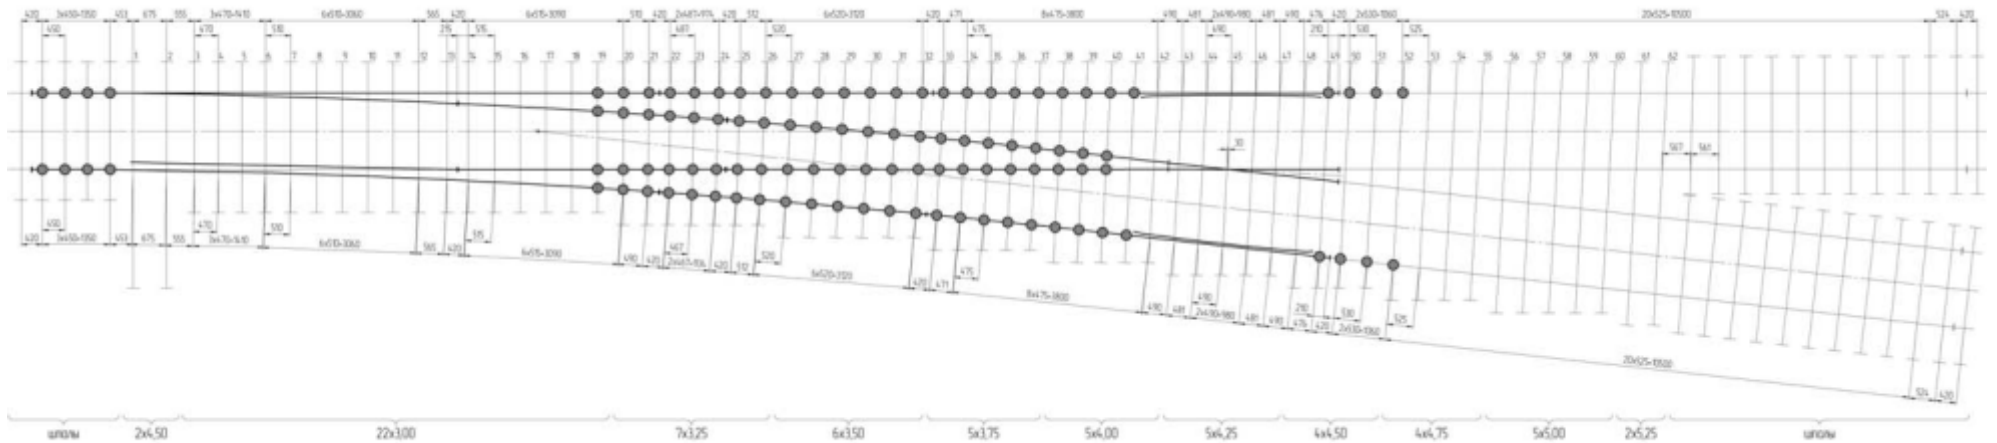

Схема укладки стрелочного перевода типа Р65 марки 1/9 колеи 1524 мм пр. ЛПТП.665121.102Кз; (-01)

● - turnout П 65

Схема геометрических размеров стрелочного перевода типа Р65 марки 1/9 колеи 1524 мм пр. ЛПТП.665121.102Кз; (-01)