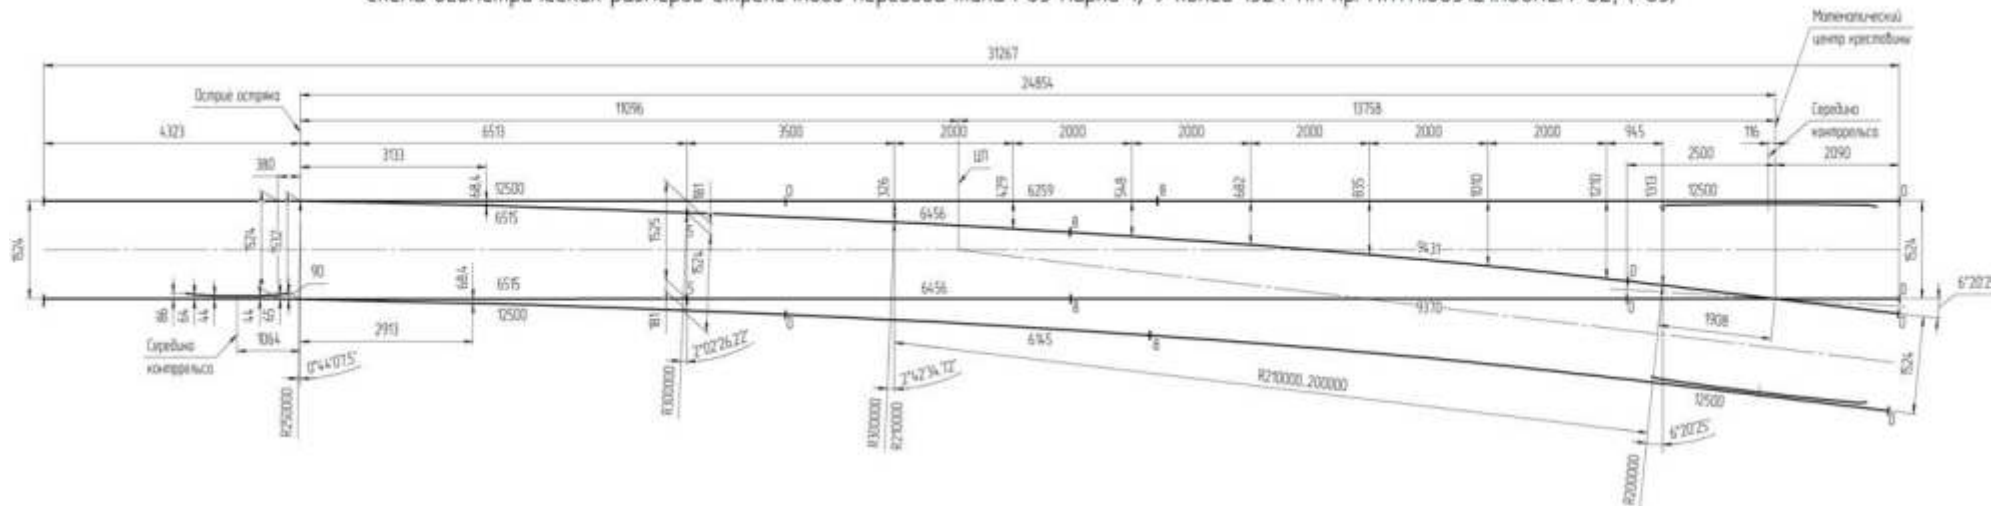

Схема укладки стрелочного перевода типа Р65 марки 1/9 колеи 1524 мм пр. ЛПТП.665121.100КzМ-02; (-03)

Схема геометрических размеров стрелочного перевода типа Р65 марки 1/9 колеи 1524 мм пр. ЛПТП.665121.100КzМ-02; (-03)