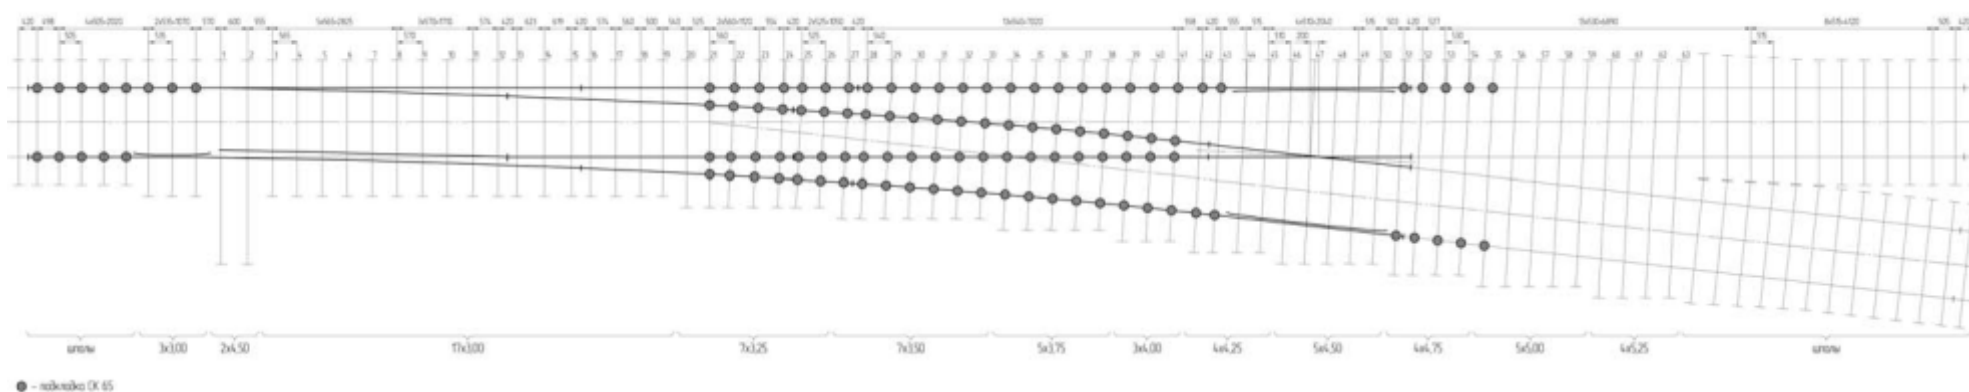

Схема укладки стрелочного перевода типа Р65 марки 1/9 колеи 1524 мм пр. ЛПТП.665121.100КzМ-02; (-03)

Схема геометрических размеров стрелочного перевода типа Р65 марки 1/9 колеи 1524 мм пр. ЛПТП.665121.100КzМ-02; (-03)