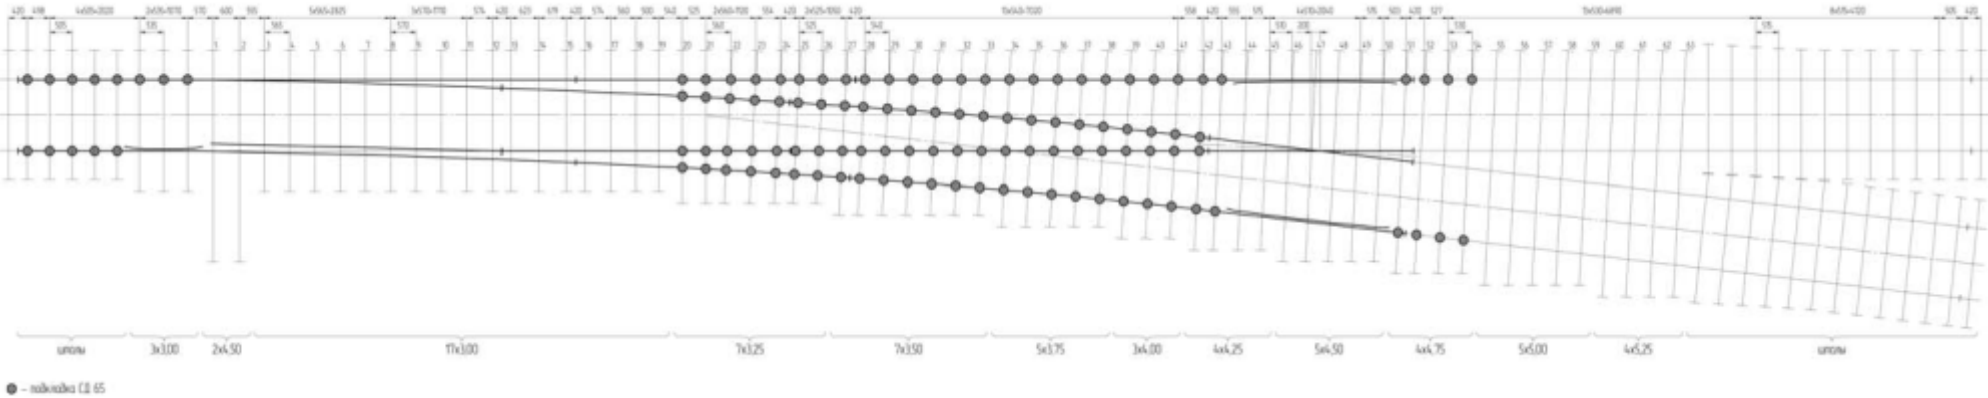

Схема укладки стрелочного перевода типа Р65 марки 1/9 колеи 1524 мм пр. ЛПТП.665121.100КzМ; (-01)

Схема геометрических размеров стрелочного перевода типа Р65 марки 1/9 колеи 1524 мм пр. ЛПТП.665121.100КzМ; (-01)