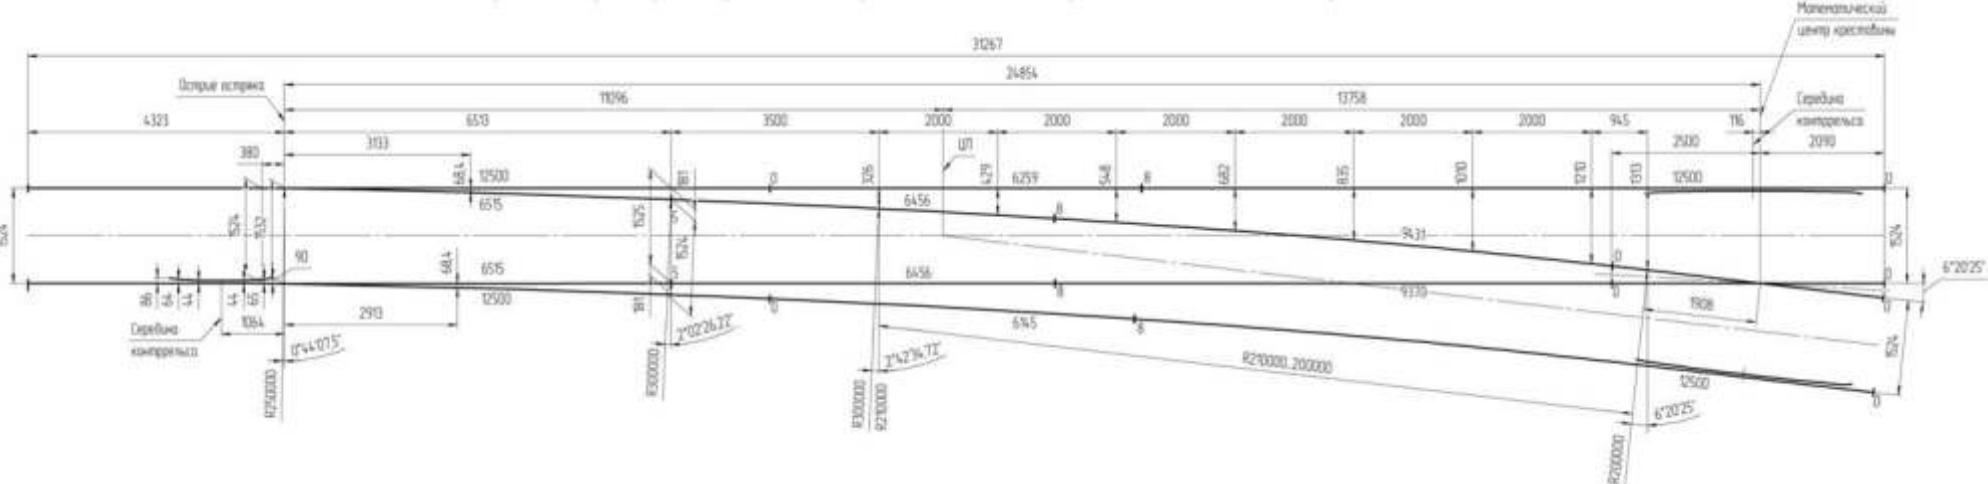

Схема укладки стрелочного перевода типа Р65 марки 1/9 колеи 1524 мм пр. ЛПТП.665121.100КzМ; (-01)

Схема геометрических размеров стрелочного перевода типа Р65 марки 1/9 колеи 1524 мм пр. ЛПТП.665121.100КzМ; (-01)

Any configuration options based on the Customer's needs, requested in accordance with the established procedure are allowed.