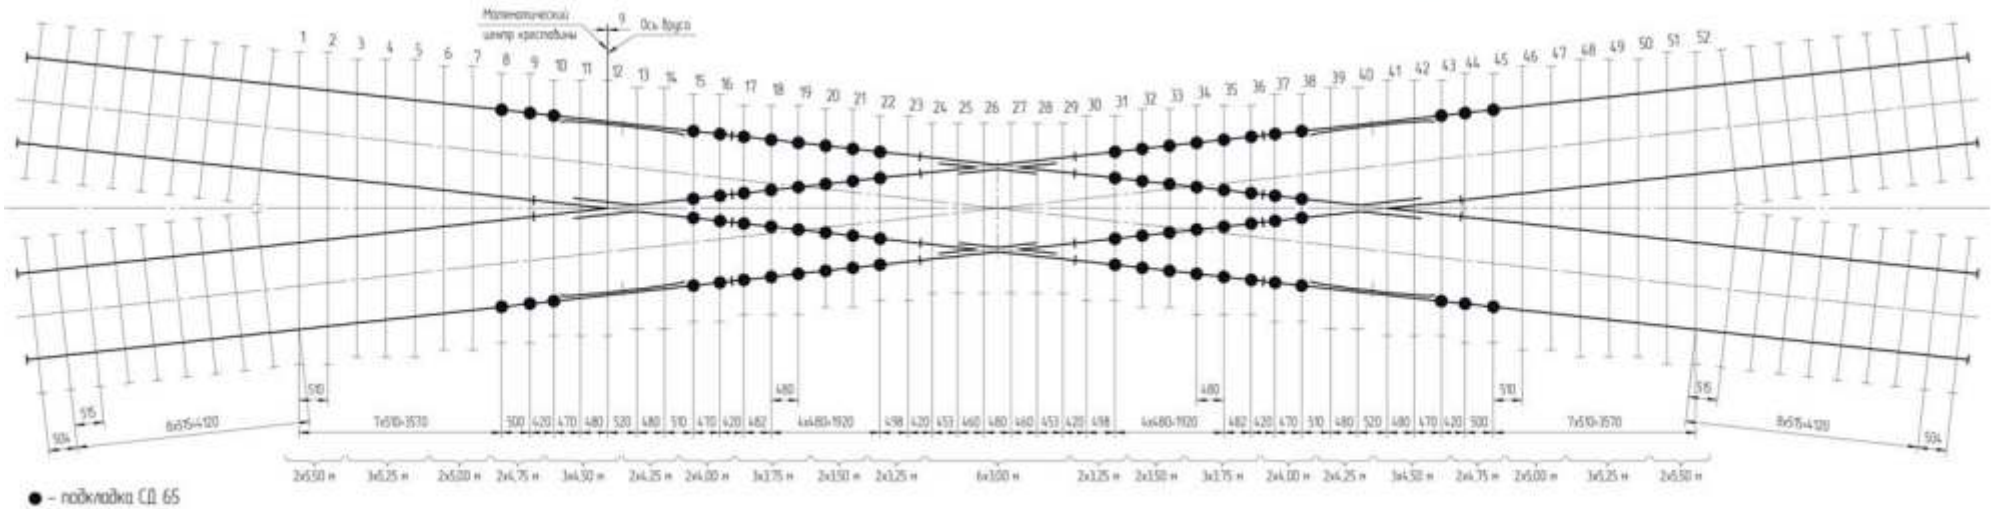

Схема укладки пересечения глухого типа Р65 марки 2/9 колеи 1520 мм пр. Кз1684.00.000

Схема геометрических размеров пересечения глухого типа Р65 марки 2/9 колеи 1520 мм пр. Кз1684.00.000

Any configuration options based on the Customer's needs, requested in accordance with the established procedure are allowed.