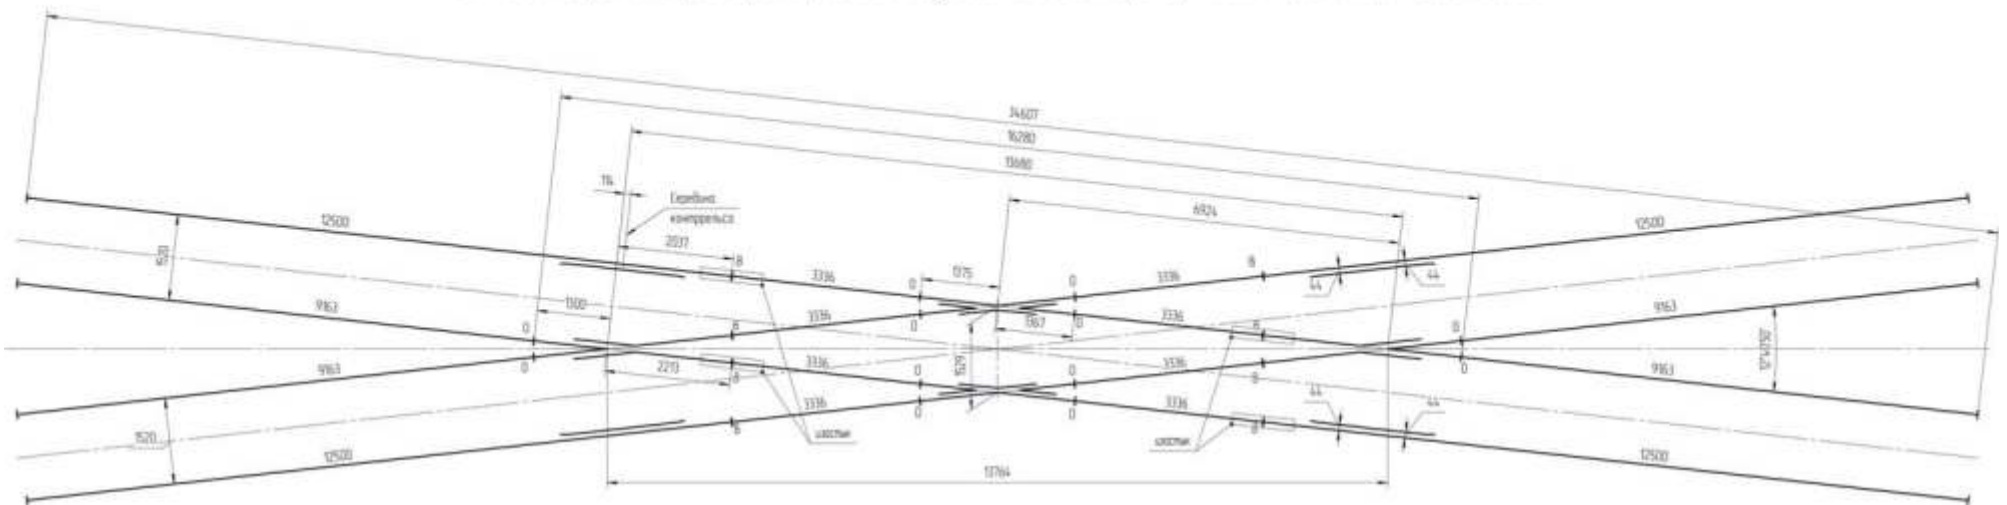

Схема укладки пересечения глухого типа Р65 марки 2/9 колеи 1520 мм пр. Кз1684.00.000

Схема геометрических размеров пересечения глухого типа Р65 марки 2/9 колеи 1520 мм пр. Кз1684.00.000

Any configuration options based on the Customer's needs, requested in accordance with the established procedure are allowed.