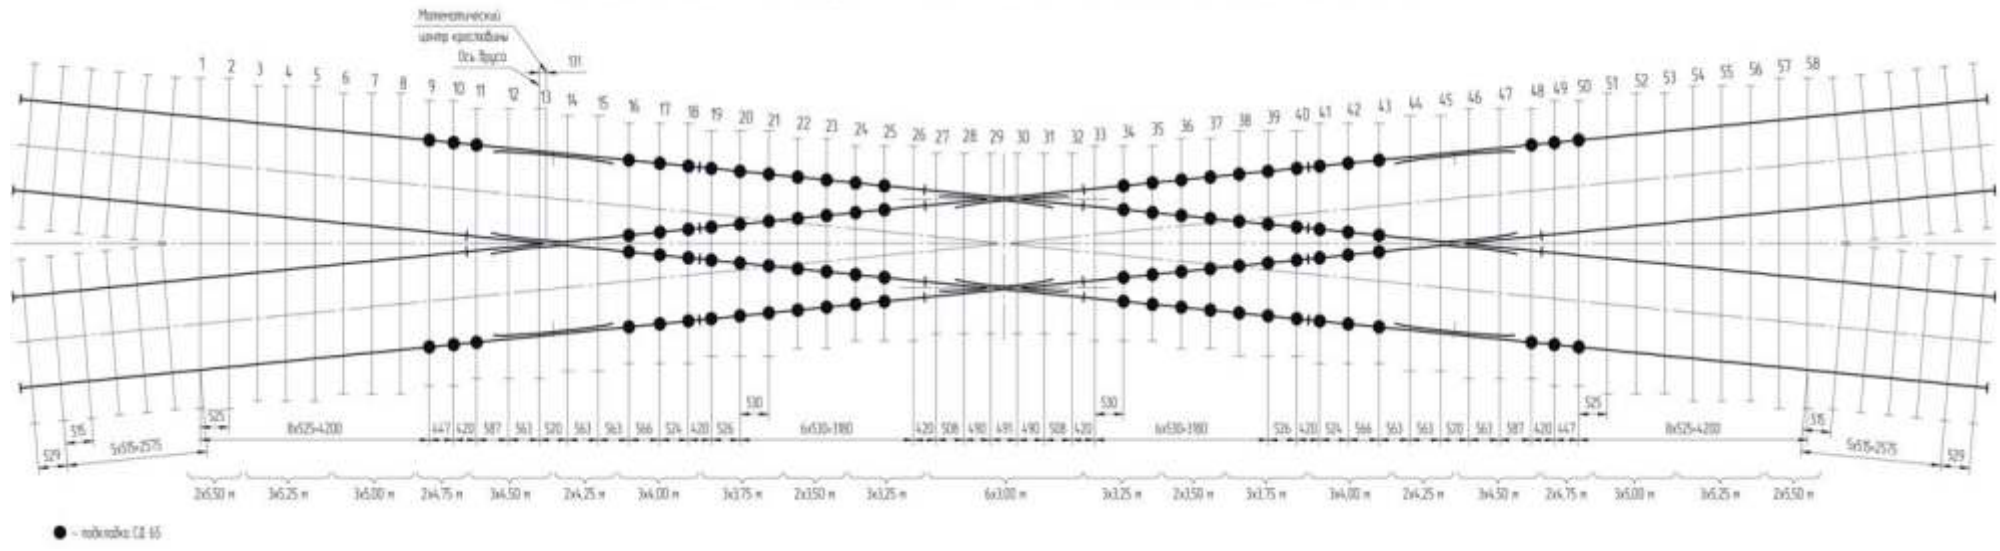

Схема укладки пересечения глухого типа Р65 марки 2/11 колеи 1520 мм пр. Кз1683.00.000

Схема геометрических размеров пересечения глухого типа Р65 марки 2/11 колеи 1520 мм пр. Кз1683.00.000

Any configuration options based on the Customer's needs, requested in accordance with the established procedure are allowed.