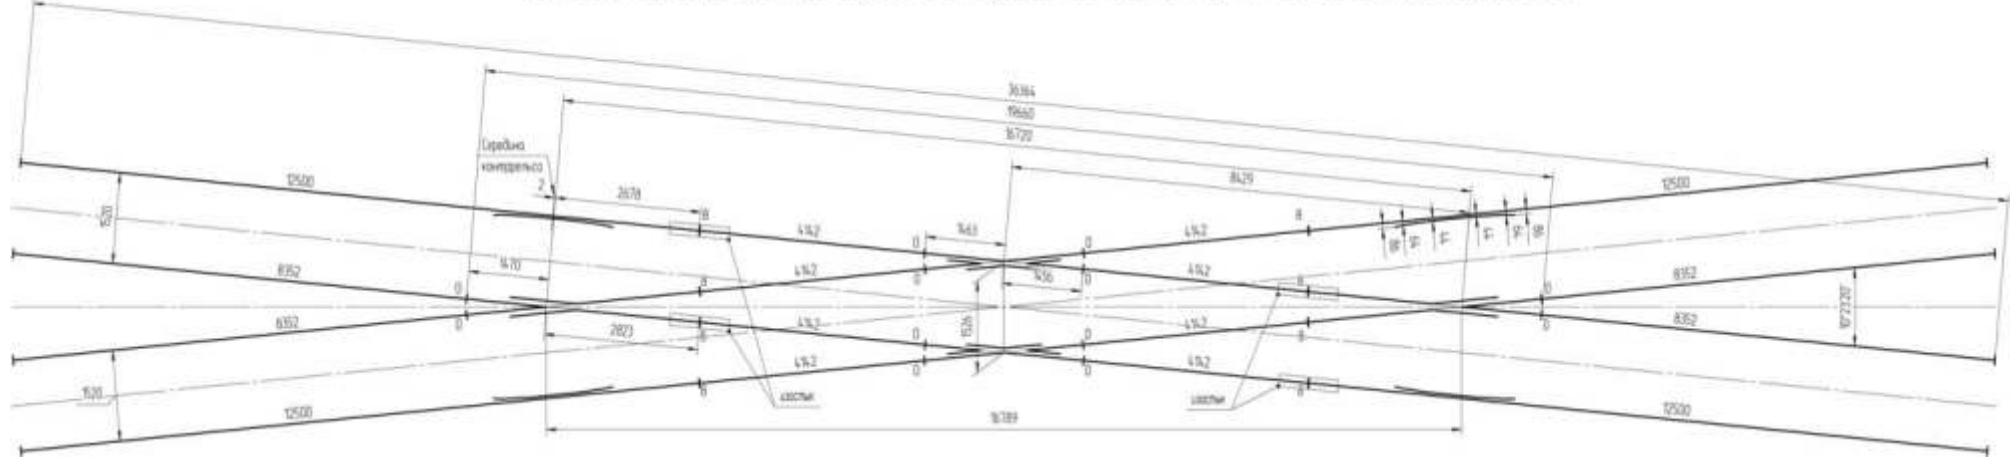

Схема укладки пересечения глухого типа Р65 марки 2/11 колеи 1520 мм пр. Кз1683.00.000

Схема геометрических размеров пересечения глухого типа Р65 марки 2/11 колеи 1520 мм пр. Кз1683.00.000

Any configuration options based on the Customer's needs, requested in accordance with the established procedure are allowed.