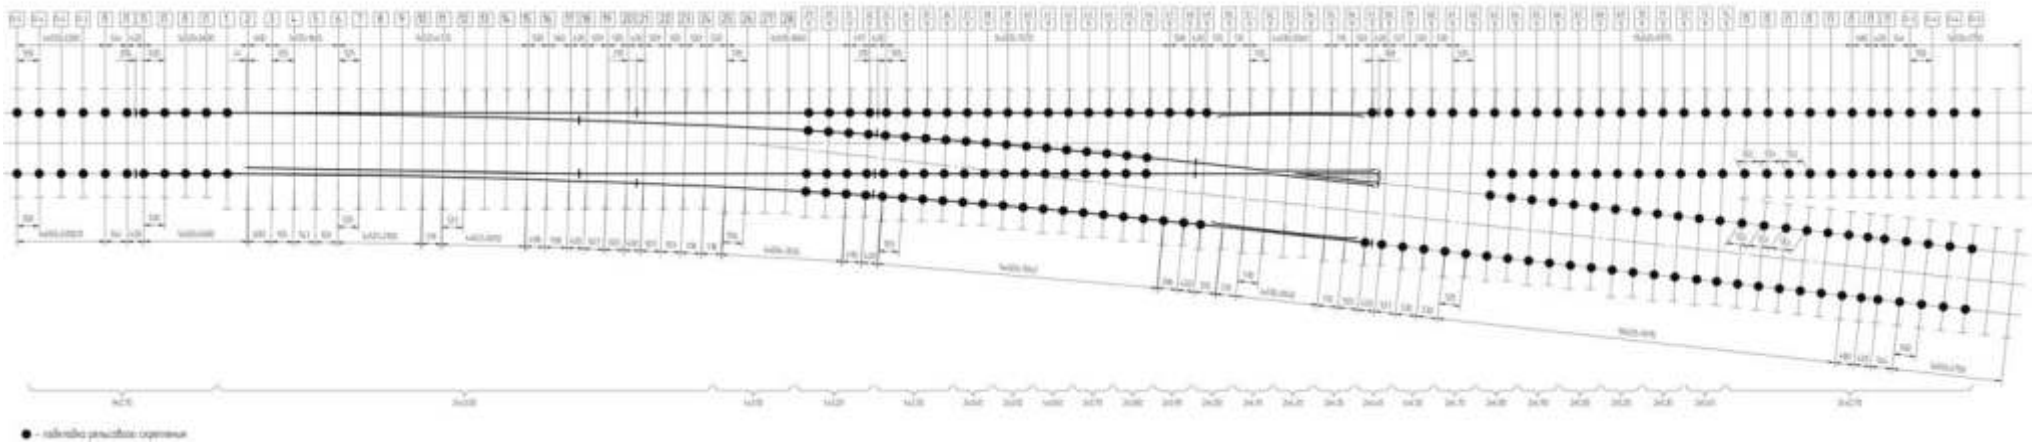

Схема укладки стрелочного перевода типа Р65 марки 1/9 колеи 1520 мм на ж.д. брусьях пр. Kz2769.00.000-04,(-05)

Схема геометрических размеров стрелочного перевода типа Р65 марки 1/9 колеи 1520 мм на ж.д. брусьях пр. Kz2769.00.000-04,(-05)

Any configuration options based on the Customer's needs, requested in accordance with the established procedure are allowed.