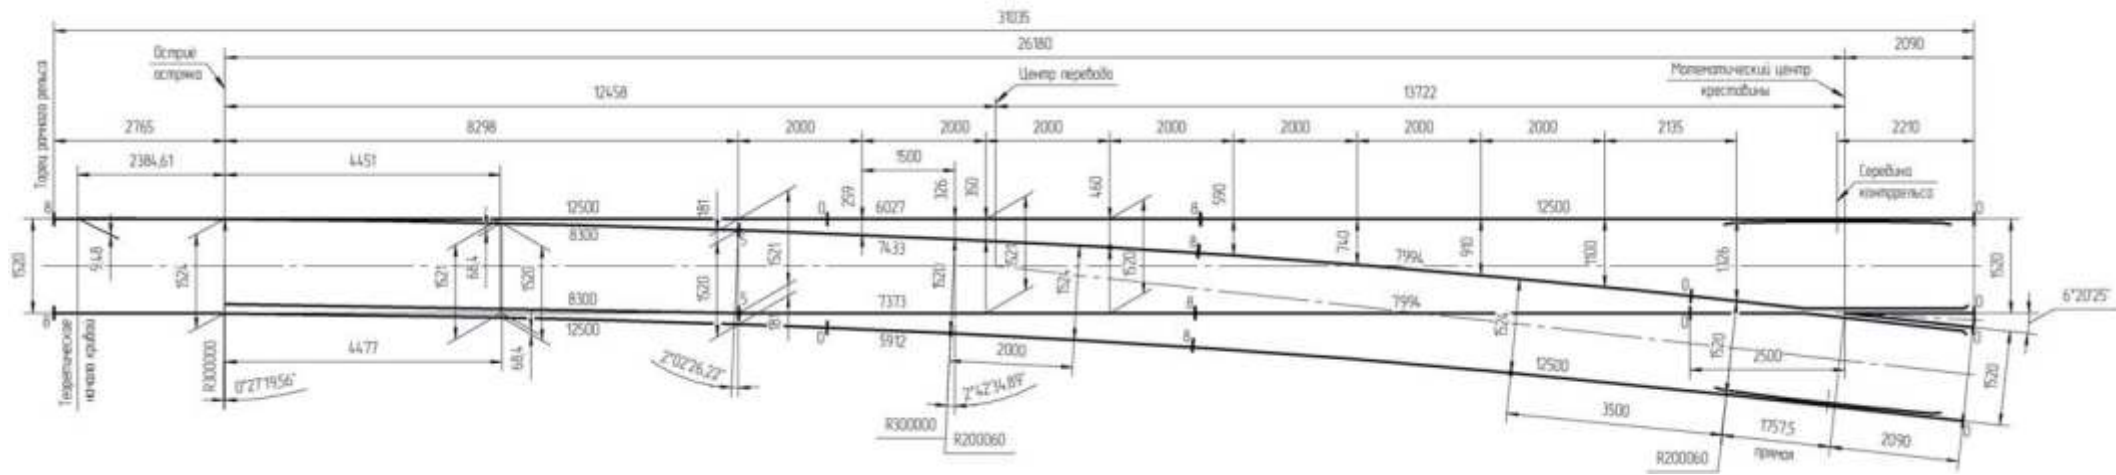

Схема укладки стрелочного перевода типа Р65 марки 1/9 колеи 1520 мм на ж.д. брусьях пр. Kz2769.00.000-04,(-05)

Схема геометрических размеров стрелочного перевода типа Р65 марки 1/9 колеи 1520 мм на ж.д. брусьях пр. Kz2769.00.000-04,(-05)