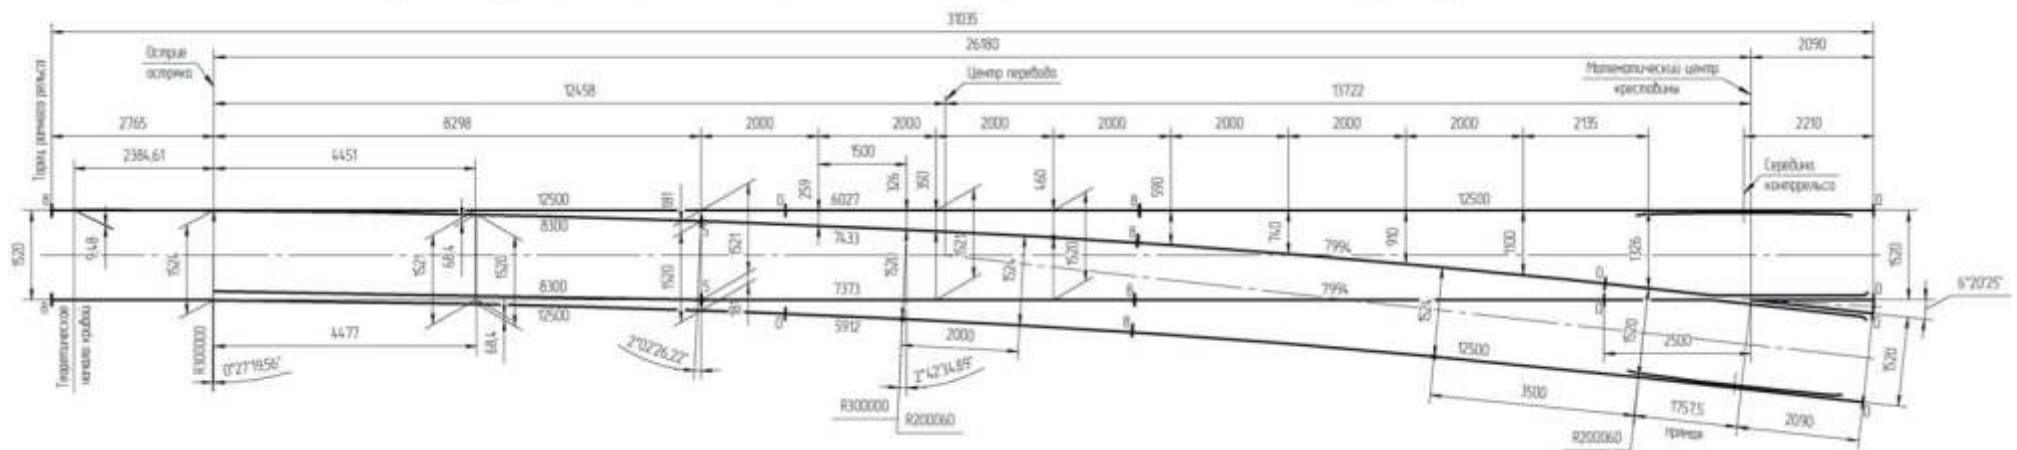

Схема укладки стрелочного перевода типа Р65 марки 1/9 колеи 1520 мм на ж.д. брусьях пр. Kz2769.00.000, (-01)

Схема геометрических размеров стрелочного перевода типа Р65 марки 1/9 колеи 1520 мм на ж.д. брусьях пр. Kz2769.00.000, (-01)