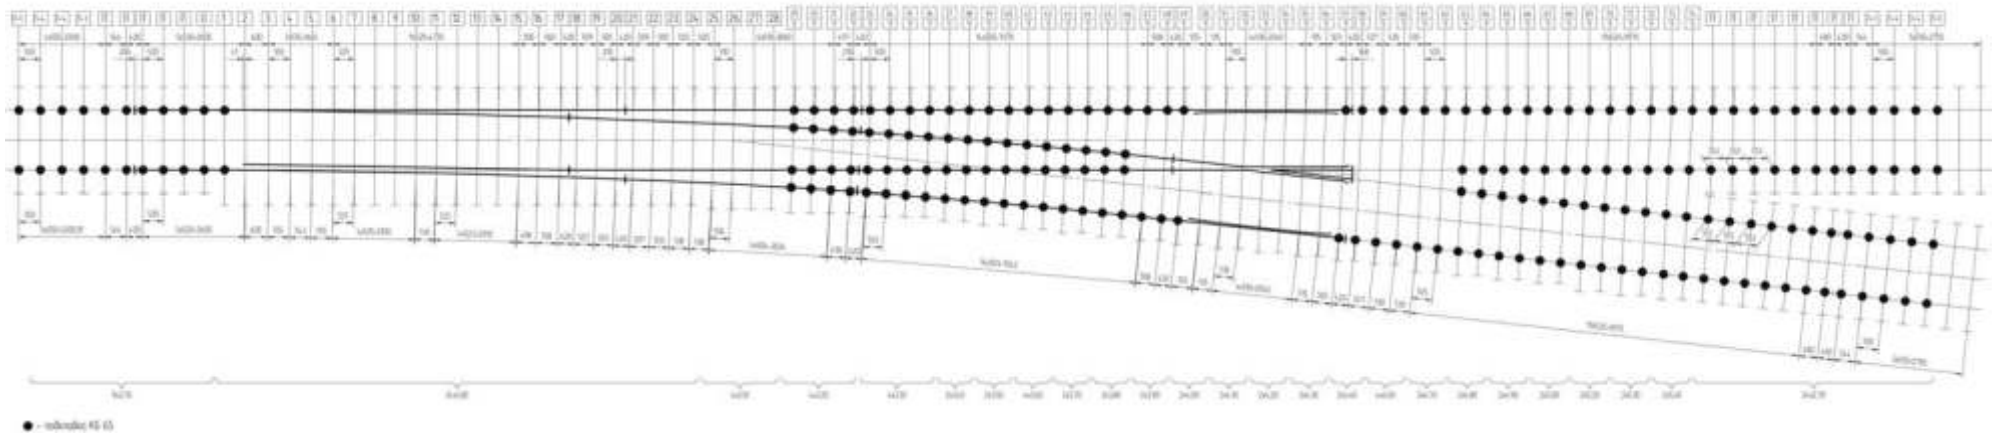

Схема укладки стрелочного перевода типа Р65 марки 1/9 колеи 1520 мм на ж.д. брусьях пр. Kz2769.00.000, (-01)

Схема геометрических размеров стрелочного перевода типа Р65 марки 1/9 колеи 1520 мм на ж.д. брусьях пр. Kz2769.00.000, (-01)

Any configuration options based on the Customer's needs, requested in accordance with the established procedure are allowed.