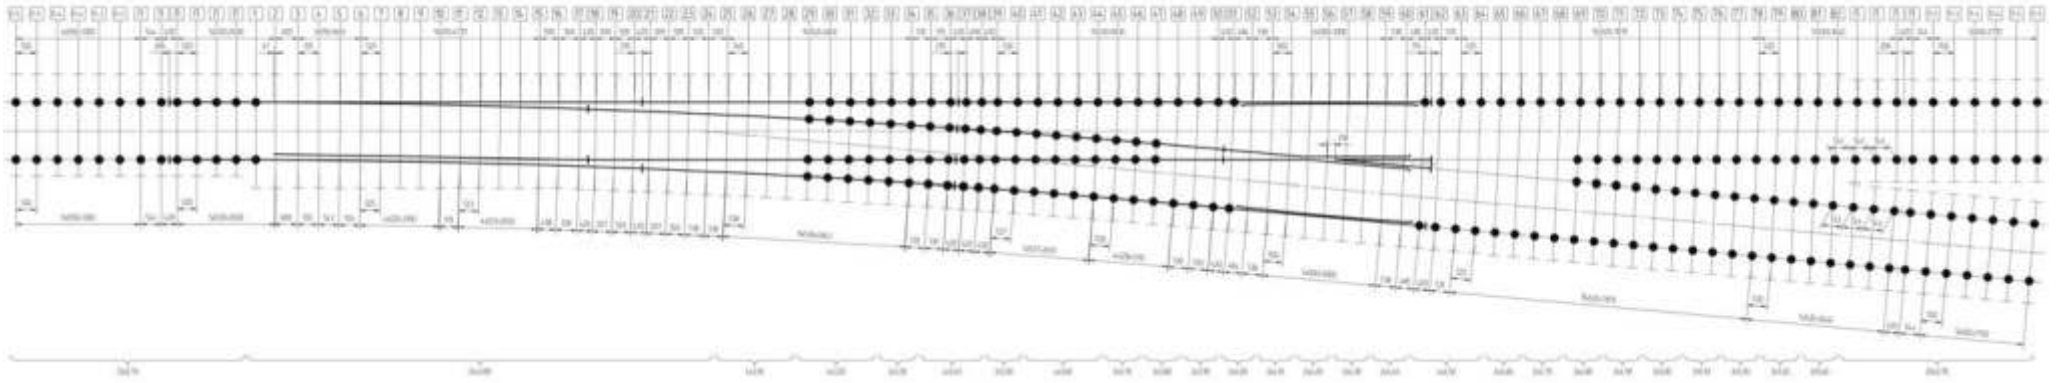

Схема укладки стрелочного перевода типа Р65 марки 1/11 колеи 1520 мм на ж.д. брусьях пр. Кз2768.00.000-04, (-05)

Схема геометрических размеров стрелочного перевода типа Р65 марки 1/11 колеи 1520 мм на ж.д. брусьях пр. Кз2768.00.000-04,(-05)

Any configuration options based on the Customer's needs, requested in accordance with the established procedure are allowed.