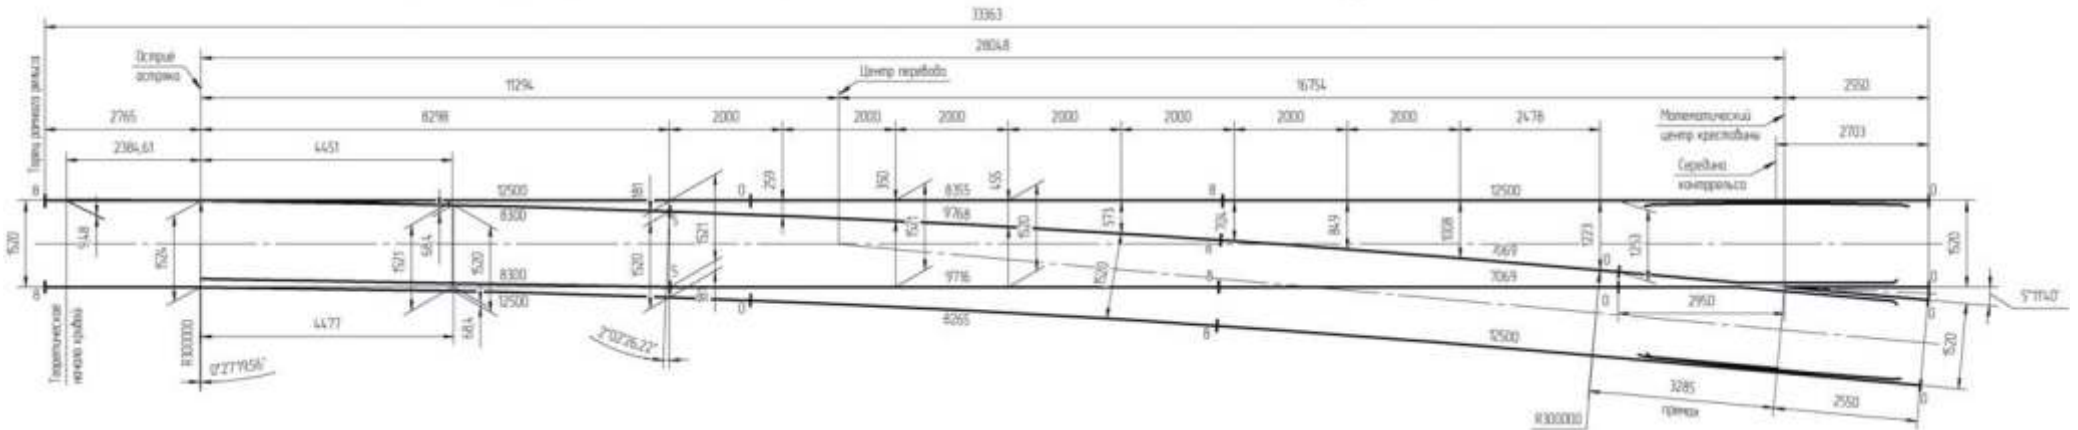

Схема укладки стрелочного перевода типа Р65 марки 1/11 колеи 1520 мм на ж.д. брусьях пр. Кз2768.00.000-04, (-05)

Схема геометрических размеров стрелочного перевода типа Р65 марки 1/11 колеи 1520 мм на ж.д. брусьях пр. Кз2768.00.000-04,(-05)