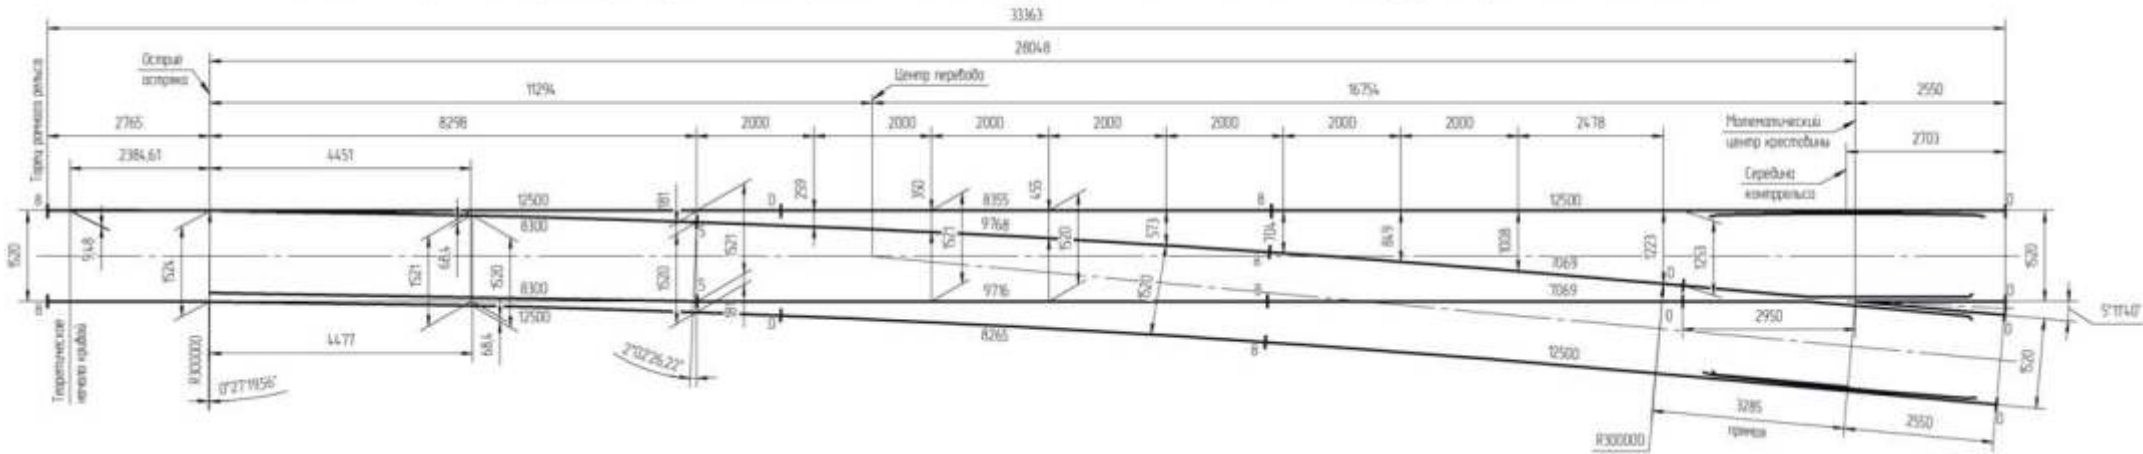

Схема укладки стрелочного перевода типа Р65 марки 1/11 колеи 1520 мм на ж.д. брусьях пр. Kz2768.00.000; (-01)

Схема геометрических размеров стрелочного перевода типа Р65 марки 1/11 колеи 1520 мм на ж.д. брусьях пр. Kz2768.00.000; (-01)