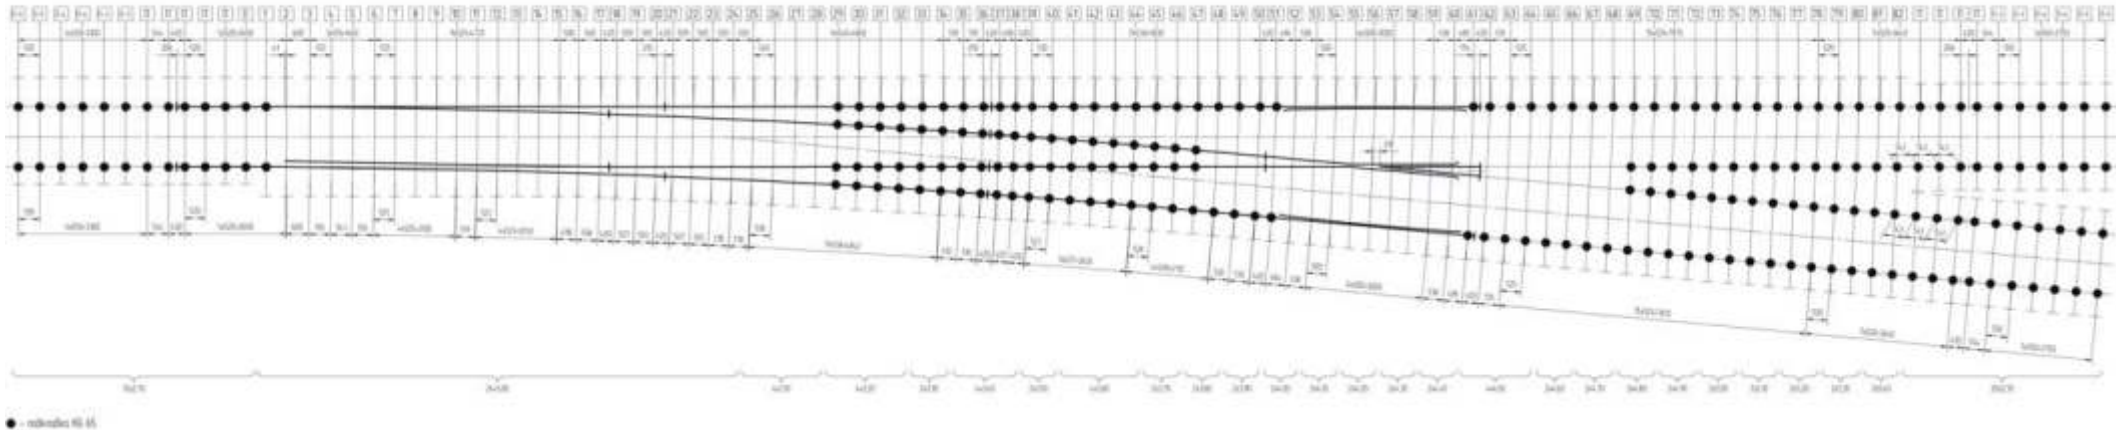

Схема укладки стрелочного перевода типа Р65 марки 1/11 колеи 1520 мм на ж.д. брусьях пр. Kz2768.00.000; (-01)

Схема геометрических размеров стрелочного перевода типа Р65 марки 1/11 колеи 1520 мм на ж.д. брусьях пр. Kz2768.00.000; (-01)

Any configuration options based on the Customer's needs, requested in accordance with the established procedure are allowed.