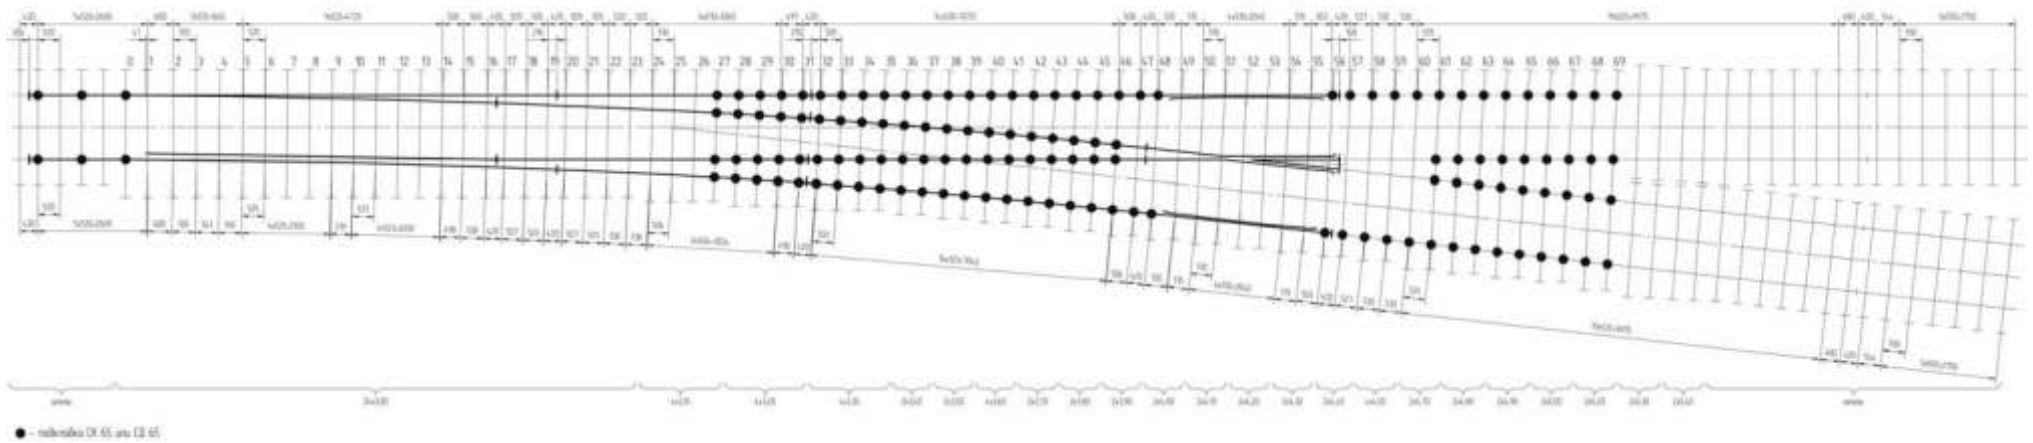

Схема укладки стрелочного перевода типа Р65 марки 1/9 модернизированный пр. Kz2766.00.000; (-01)

Схема геометрических размеров стрелочного перевода типа Р65 марки 1/9 модернизированный пр. Kz2766.00.000; (-01)