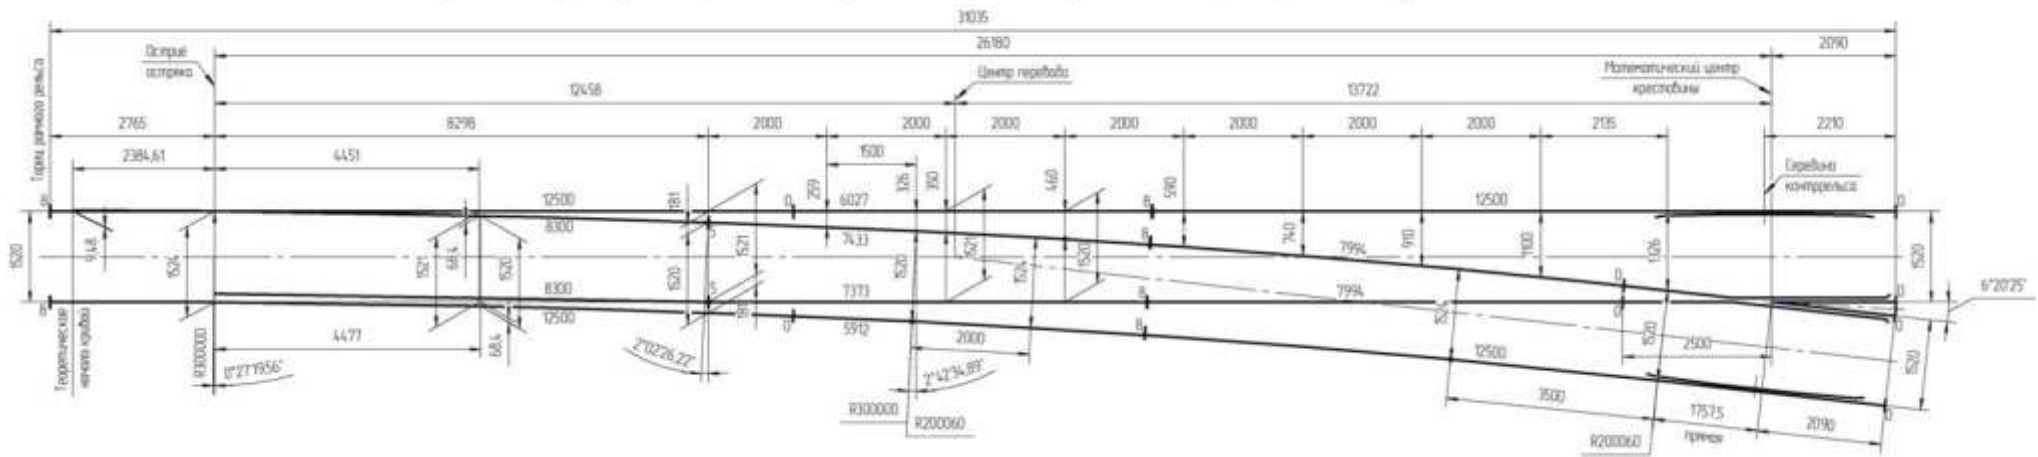

Схема укладки стрелочного перевода типа Р65 марки 1/9 модернизированный пр. Kz2766.00.000; (-01)

Схема геометрических размеров стрелочного перевода типа Р65 марки 1/9 модернизированный пр. Kz2766.00.000; (-01)