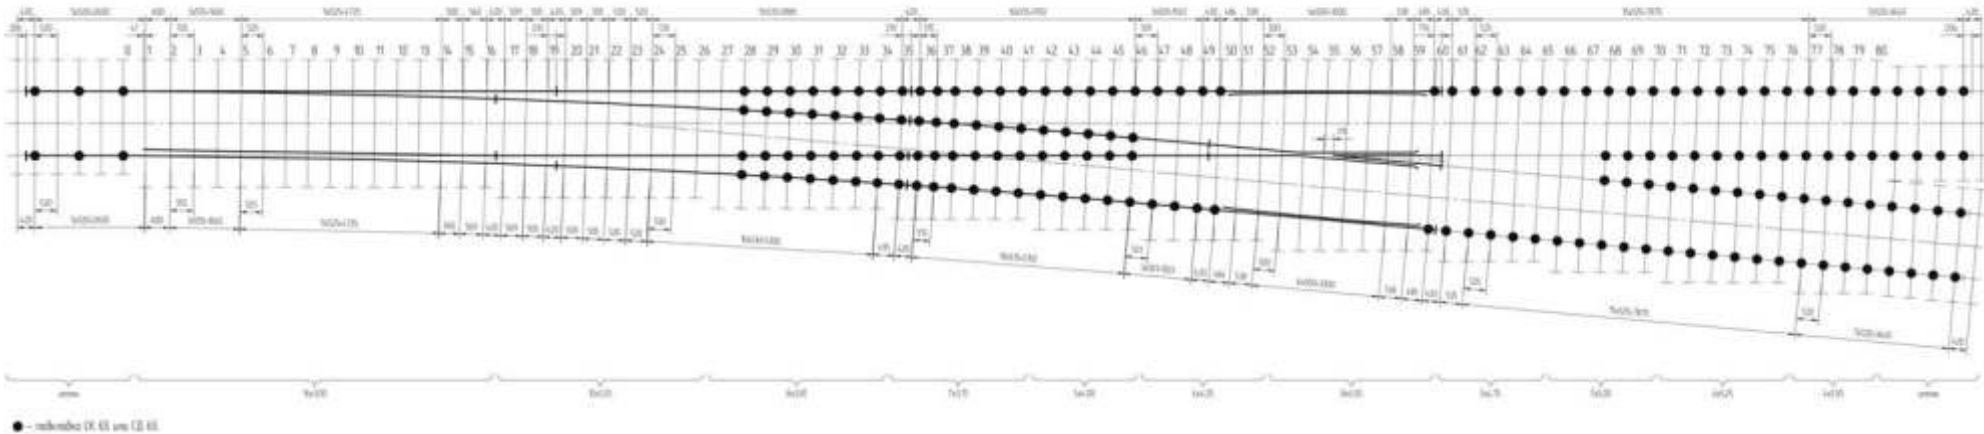

Схема укладки стрелочного перевода типа Р65 марки 1/11 модернизированный пр. Kz2764.00.000; (-01)

Схема геометрических размеров стрелочного перевода типа Р65 марки 1/11 модернизированный пр. Kz2764.00.000; (-01)