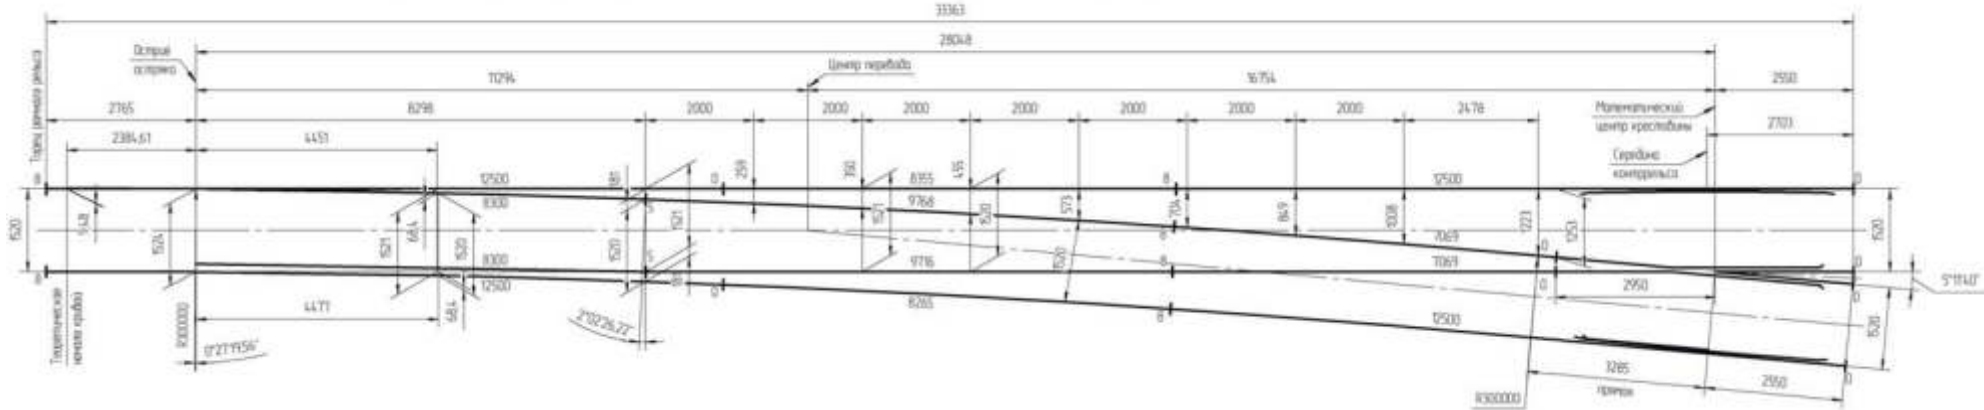

Схема укладки стрелочного перевода типа Р65 марки 1/11 модернизированный пр. Kz2764.00.000; (-01)

Схема геометрических размеров стрелочного перевода типа Р65 марки 1/11 модернизированный пр. Kz2764.00.000; (-01)