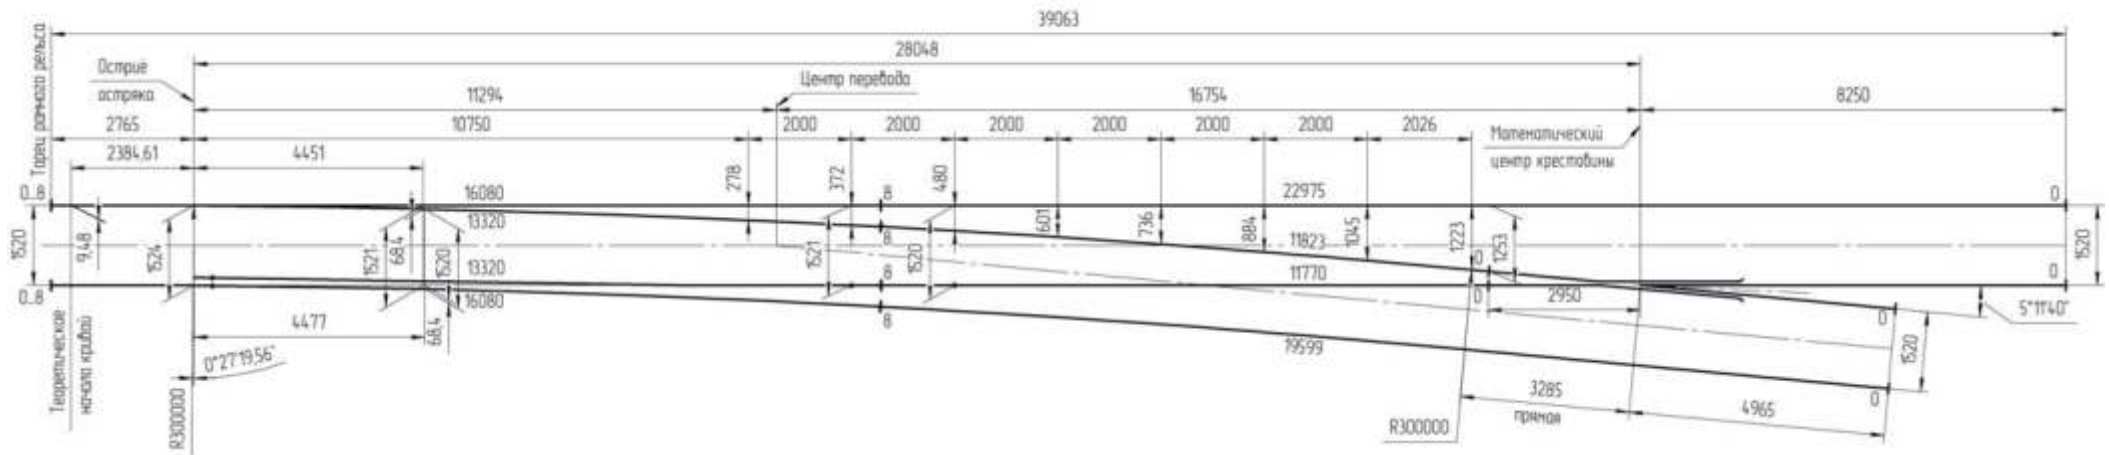

Схема укладки стрелочного перевода типа Р65 марки 1/11 на ж.д. брусьях для скоростного движения пр. Кз2726.00.000-02; (-03)

Схема геометрических размеров стрелочного перевода типа Р65 марки 1/11 на ж.д. брусьях для скоростного движения пр. Кз2726.00.000-02; (-03)