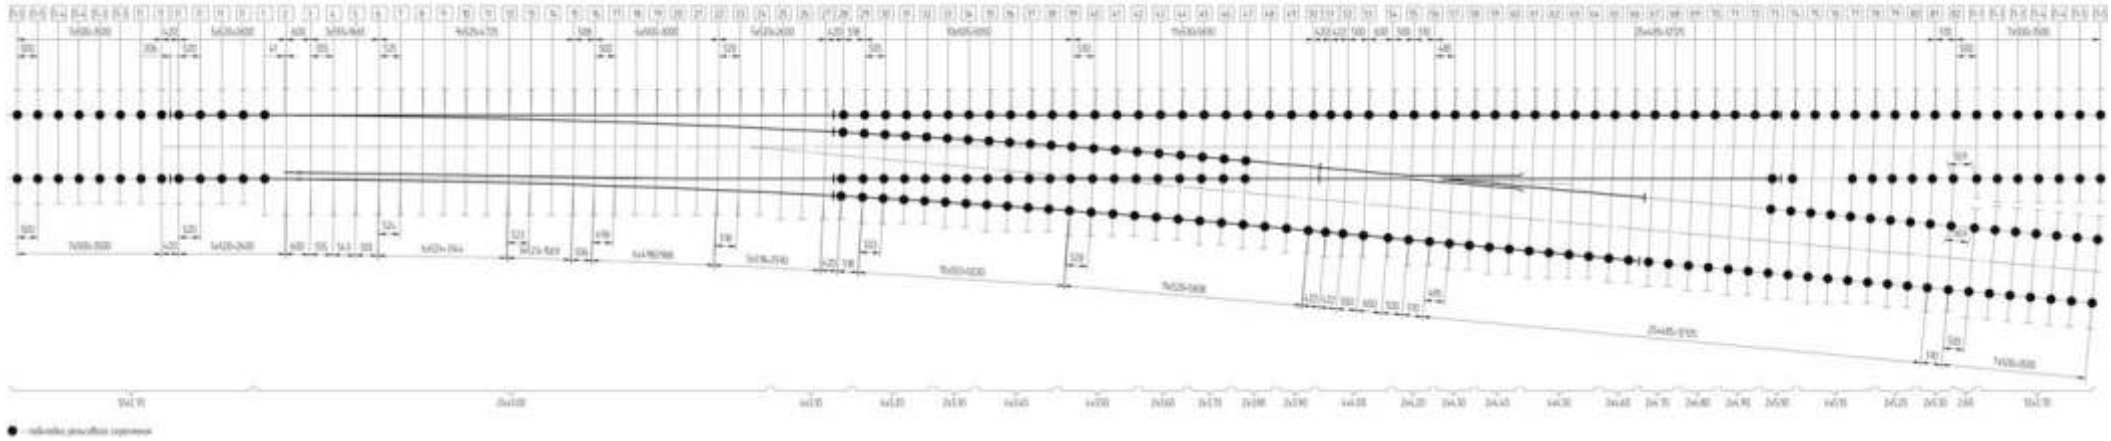

Схема укладки стрелочного перевода типа Р65 марки 1/11 на ж.д. брусьях для скоростного движения пр. Кз2726.00.000-02; (-03)

Схема геометрических размеров стрелочного перевода типа Р65 марки 1/11 на ж.д. брусьях для скоростного движения пр. Кз2726.00.000-02; (-03)